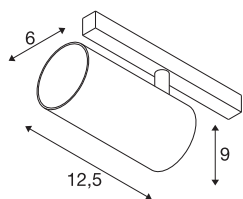

NUMINOS® S 48V TRACK DALI

spot, zwart/zwart, 16W, 1030lm, 3000K, CRI >90, 55°

Hoogwaardig minimalisme over de hele rail: de compacte spots van NUMINOS® stralen elegant en efficiënt op het 48V track railsysteem. Met hun heldere, cilindrische vormtotaal kunt u ze ook in de meest veeleisende ontwerp sfeer inpassen. De lichtsterkte, lichtkleur (2700K/3000K/4000K) en de halve verstrooiingshoek (20°/40°/55°) van de Dali-compatibele spots kunnen worden geselecteerd overeenkomstig de eisen van het project. De behuizing van aluminium is verkrijgbaar in zwart, wit en chroom. De CRI-waarde van meer dan 90 zorgt voor een natuurlijke kleurweergave. En via een railadapter is de draaibare en zwenkbare spot even snel als eenvoudig geïnstalleerd.

TECHNISCHE SPECIFICATIES

Art.nr.	1006729
Aantal verschillende lichtopeningen	1
Draai- of kantelbaar	rotary bar and tiltable
IP-code	IP 20
Slagvastheidsklasse	IK 02
Slagvastheid	0.2 Joule
Montagebeschrijving	Rail,Rail plafond,Rail wand
Dimbaar	Ja
Dimtechniek	DALI 2
Primaire nominale spanning	48V
Secundaire stroom / spanning	350 mA
Veiligheidsklasse	III
Wattage	16 W
minimale omgevingstemperatuur	-20 °C
maximale omgevingstemperatuur	35 °C
Netwerk nominaal standby-vermogen	0.5 W
Lumen	1030 lm
Lichtkleurtemperatuur	3000 Kelvin
Stralingshoek	55 °
Kleur	zwart
CRI	90
UGR ≤	22

Lichtbron

791815	
--------	---

Accessoires

1004789	NUMINOS® S , Diffusor Honingraat
1004788	NUMINOS® S , Diffusor Frosted
1004787	NUMINOS® S , Diffusor Prisma
1004786	NUMINOS® S , Diffusor Ellips

LXXBXX gegevens	L80B50
Levensduur	50000 h
Risk Group	1
Hoogte	9 cm
Diameter	6 cm
Nettogewicht	0.326 kg
Brutogewicht	0.349 kg
BIG WHITE pagina	469