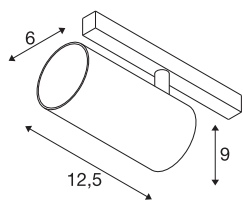

NUMINOS® S 48V TRACK DALI

spot, zwart/wit, 16W, 1120lm, 3000K, CRI >90, 55°

Hoogwaardig minimalisme over de hele rail: de compacte spots van NUMINOS® stralen elegant en efficiënt op het 48V track railsysteem. Met hun heldere, cilindrische vormtotaal kunt u ze ook in de meest veeleisende ontwerp sfeer inpassen. De lichtsterkte, lichtkleur (2700K/3000K/4000K) en de halve verstrooiingshoek (20°/40°/55°) van de Dali-compatibele spots kunnen worden geselecteerd overeenkomstig de eisen van het project. De behuizing van aluminium is verkrijgbaar in zwart, wit en chroom. De CRI-waarde van meer dan 90 zorgt voor een natuurlijke kleurweergave. En via een railadapter is de draaibare en zwenkbare spot even snel als eenvoudig geïnstalleerd.

TECHNISCHE SPECIFICATIES

Art.nr.	1006730
Aantal verschillende lichtopeningen	1
Draai- of kantelbaar	rotary bar and tiltable
IP-code	IP 20
Slagvastheidsklasse	IK 02
Slagvastheid	0.2 Joule
Montagebeschrijving	Rail, Rail plafond, Rail wand
Dimbaar	Ja
Dimtechniek	DALI 2
Primaire nominale spanning	48V
Secundaire stroom / spanning	350 mA
Veiligheidsklasse	III
Wattage	16 W
minimale omgevingstemperatuur	-20 °C
maximale omgevingstemperatuur	35 °C
Netwerk nominaal standby-vermogen	0.5 W
Lumen	1120 lm
Lichtkleurtemperatuur	3000 Kelvin
Stralingshoek	55 °
Kleur	zwart
CRI	90
UGR ≤	22

Lichtbron

791815	
--------	---

Accessoires

1004789	NUMINOS® S , Diffusor Honingraat
1004788	NUMINOS® S , Diffusor Frosted
1004787	NUMINOS® S , Diffusor Prisma
1004786	NUMINOS® S , Diffusor Ellips

LXXBXX gegevens	L80B50
Levensduur	50000 h
Risk Group	1
Hoogte	9 cm
Diameter	6 cm
Nettogewicht	0.326 kg
Brutogewicht	0.349 kg
BIG WHITE pagina	469