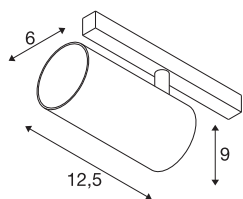

NUMINOS® S 48V TRACK DALI

spot, zwart/chroom, 16W, 1050lm, 3000K, CRI >90, 55°

Hoogwaardig minimalisme over de hele rail: de compacte spots van NUMINOS® stralen elegant en efficiënt op het 48V track railsysteem. Met hun heldere, cilindrische vormtotaal kunt u ze ook in de meest veeleisende ontwerp sfeer inpassen. De lichtsterkte, lichtkleur (2700K/3000K/4000K) en de halve verstrooiingshoek (20°/40°/55°) van de Dali-compatibele spots kunnen worden geselecteerd overeenkomstig de eisen van het project. De behuizing van aluminium is verkrijgbaar in zwart, wit en chroom. De CRI-waarde van meer dan 90 zorgt voor een natuurlijke kleurweergave. En via een railadapter is de draaibare en zwenkbare spot even snel als eenvoudig geïnstalleerd.

TECHNISCHE SPECIFICATIES

Art.nr.	1006731
Aantal verschillende lichtopeningen	1
Draai- of kantelbaar	rotary bar and tiltable
IP-code	IP 20
Slagvastheidsklasse	IK 02
Slagvastheid	0.2 Joule
Montagebeschrijving	Rail,Rail plafond,Rail wand
Dimbaar	Ja
Dimtechniek	DALI 2
Primaire nominale spanning	48V
Secundaire stroom / spanning	350 mA
Veiligheidsklasse	III
Wattage	16 W
minimale omgevingstemperatuur	-20 °C
maximale omgevingstemperatuur	35 °C
Netwerk nominaal standby-vermogen	0.5 W
Lumen	1050 lm
Lichtkleurtemperatuur	3000 Kelvin
Stralingshoek	55 °
Kleur	zwart
CRI	90
UGR ≤	22

Lichtbron

791815	
--------	---

Accessoires

1004789	NUMINOS® S , Diffusor Honingraat
1004788	NUMINOS® S , Diffusor Frosted
1004787	NUMINOS® S , Diffusor Prisma
1004786	NUMINOS® S , Diffusor Ellips

LXXBXX gegevens	L80B50
Levensduur	50000 h
Risk Group	1
Hoogte	9 cm
Diameter	6 cm
Nettogewicht	0.326 kg
Brutogewicht	0.349 kg
BIG WHITE pagina	469