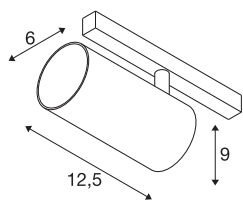

NUMINOS® S 48V TRACK DALI

spot, wit/wit, 16W, 1120lm, 3000K, CRI >90, 20°

Hoogwaardig minimalisme over de hele rail: de compacte spots van NUMINOS® stralen elegant en efficiënt op het 48V track railsysteem. Met hun heldere, cilindrische vormtotaal kunt u ze ook in de meest veeleisende ontwerp sfeer inpassen. De lichtsterkte, lichtkleur (2700K/3000-K/4000K) en de halve verstrooiingshoek (20°/40°/55°) van de Dali-compatibele spots kunnen worden geselecteerd overeenkomstig de eisen van het project. De behuizing van aluminium is verkrijgbaar in zwart, wit en chroom. De CRI-waarde van meer dan 90 zorgt voor een natuurlijke kleurweergave. En via een railadapter is de draaibare en zwenkbare spot even snel als eenvoudig geïnstalleerd.

TECHNISCHE SPECIFICATIES

Art.nr.	1006733
Aantal verschillende lichtopeningen	1
Draai- of kantelbaar	rotary bar and tiltable
IP-code	IP 20
Slagvastheidsklasse	IK 02
Slagvastheid	0.2 Joule
Montagebeschrijving	Rail,Rail plafond,Rail wand
Dimbaar	Ja
Dimtechniek	DALI 2
Primaire nominale spanning	48V
Secundaire stroom / spanning	350 mA
Veiligheidsklasse	III
Wattage	16 W
minimale omgevingstemperatuur	-20 °C
maximale omgevingstemperatuur	35 °C
Netwerk nominaal standby-vermogen	0.5 W
Lumen	1120 lm
Lichtkleurtemperatuur	3000 Kelvin
Stralingshoek	20 °
Kleur	wit
CRI	90
UGR ≤	19

Lichtbron

791815	
--------	---

Accessoires

1004789	NUMINOS® S , Diffusor Honingraat
1004788	NUMINOS® S , Diffusor Frosted
1004787	NUMINOS® S , Diffusor Prisma
1004786	NUMINOS® S , Diffusor Ellips

LXXBXX gegevens	L80B50
Levensduur	50000 h
Risk Group	1
Hoogte	9 cm
Diameter	6 cm
Nettogewicht	0.326 kg
Brutogewicht	0.349 kg
BIG WHITE pagina	469