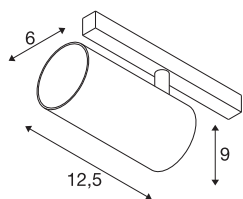

NUMINOS® S 48V TRACK DALI

spot, wit/chroom, 16W, 1050lm, 3000K, CRI >90, 20°

Hoogwaardig minimalisme over de hele rail: de compacte spots van NUMINOS® stralen elegant en efficiënt op het 48V track railsysteem. Met hun heldere, cilindrische vormtotaal kunt u ze ook in de meest veeleisende ontwerp sfeer inpassen. De lichtsterkte, lichtkleur (2700K/3000K/4000K) en de halve verstrooiingshoek (20°/40°/55°) van de Dali-compatibele spots kunnen worden geselecteerd overeenkomstig de eisen van het project. De behuizing van aluminium is verkrijgbaar in zwart, wit en chroom. De CRI-waarde van meer dan 90 zorgt voor een natuurlijke kleurweergave. En via een railadapter is de draaibare en zwenkbare spot even snel als eenvoudig geïnstalleerd.

TECHNISCHE SPECIFICATIES

Art.nr.	1006734
Aantal verschillende lichtopeningen	1
Draai- of kantelbaar	rotary bar and tiltable
IP-code	IP 20
Slagvastheidsklasse	IK 02
Slagvastheid	0.2 Joule
Montagebeschrijving	Rail, Rail plafond, Rail wand
Dimbaar	Ja
Dimtechniek	DALI 2
Primaire nominale spanning	48V
Secundaire stroom / spanning	350 mA
Veiligheidsklasse	III
Wattage	16 W
minimale omgevingstemperatuur	-20 °C
maximale omgevingstemperatuur	35 °C
Netwerk nominaal standby-vermogen	0.5 W
Lumen	1050 lm
Lichtkleurtemperatuur	3000 Kelvin
Stralingshoek	20 °
Kleur	wit
CRI	90
UGR ≤	19

Lichtbron

791815	
--------	---

Accessoires

1004789	NUMINOS® S , Diffusor Honingraat
1004788	NUMINOS® S , Diffusor Frosted
1004787	NUMINOS® S , Diffusor Prisma
1004786	NUMINOS® S , Diffusor Ellips

LXXBXX gegevens	L80B50
Levensduur	50000 h
Risk Group	1
Hoogte	9 cm
Diameter	6 cm
Nettogewicht	0.326 kg
Brutogewicht	0.349 kg
BIG WHITE pagina	469