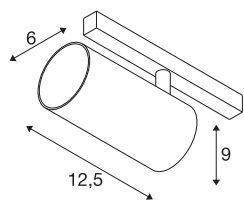

NUMINOS® S 48V TRACK DALI

spot, wit/wit, 16W, 1120lm, 3000K, CRI >90, 40°

Hoogwaardig minimalisme over de hele rail: de compacte spots van NUMINOS® stralen elegant en efficiënt op het 48V track railsysteem. Met hun heldere, cilindrische vormtotaal kunt u ze ook in de meest veeleisende ontwerpsfeer inpassen. De lichtsterkte, lichtkleur (2700K/3000K/4000K) en de halve verstrooiingshoek (20°/40°/55°) van de Dali-compatibele spots kunnen worden geselecteerd overeenkomstig de eisen van het project. De behuizing van aluminium is verkrijgbaar in zwart, wit en chroom. De CRI-waarde van meer dan 90 zorgt voor een natuurlijke kleurweergave. En via een railadapter is de draaibare en zwenkbare spot even snel als eenvoudig geïnstalleerd.

TECHNISCHE SPECIFICATIES

Art.nr.	1006736
Aantal verschillende lichtopeningen	1
Draai- of kantelbaar	rotary bar and tiltable
IP-code	IP 20
Slagvastheidsklasse	IK 02
Slagvastheid	0.2 Joule
Montagebeschrijving	Rail,Rail plafond,Rail wand
Dimbaar	Ja
Dimtechniek	DALI 2
Primaire nominale spanning	48V
Secundaire stroom / spanning	350 mA
Veiligheidsklasse	III
Wattage	16 W
minimale omgevingstemperatuur	-20 °C
maximale omgevingstemperatuur	35 °C
Netwerk nominaal standby-vermogen	0.5 W
Lumen	1120 lm
Lichtkleurtemperatuur	3000 Kelvin
Stralingshoek	40 °
Kleur	wit
CRI	90
UGR ≤	19

Lichtbron

791815	
--------	---

Accessoires

1004789	NUMINOS® S , Diffusor Honingraat
1004788	NUMINOS® S , Diffusor Frosted
1004787	NUMINOS® S , Diffusor Prisma
1004786	NUMINOS® S , Diffusor Ellips

LXXBXX gegevens	L80B50
Levensduur	50000 h
Risk Group	1
Hoogte	9 cm
Diameter	6 cm
Nettogewicht	0.326 kg
Brutogewicht	0.349 kg
BIG WHITE pagina	469