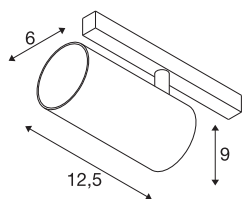

NUMINOS® S 48V TRACK DALI

spot, wit/chroom, 16W, 1050lm, 3000K, CRI >90, 40°

Hoogwaardig minimalisme over de hele rail: de compacte spots van NUMINOS® stralen elegant en efficiënt op het 48V track railsysteem. Met hun heldere, cilindrische vormtotaal kunt u ze ook in de meest veeleisende ontwerp sfeer inpassen. De lichtsterkte, lichtkleur (2700K/3000K/4000K) en de halve verstrooiingshoek (20°/40°/55°) van de Dali-compatibele spots kunnen worden geselecteerd overeenkomstig de eisen van het project. De behuizing van aluminium is verkrijgbaar in zwart, wit en chroom. De CRI-waarde van meer dan 90 zorgt voor een natuurlijke kleurweergave. En via een railadapter is de draaibare en zwenkbare spot even snel als eenvoudig geïnstalleerd.

TECHNISCHE SPECIFICATIES

Art.nr.	1006737
Aantal verschillende lichtopeningen	1
Draai- of kantelbaar	rotary bar and tiltable
IP-code	IP 20
Slagvastheidsklasse	IK 02
Slagvastheid	0.2 Joule
Montagebeschrijving	Rail,Rail plafond,Rail wand
Dimbaar	Ja
Dimtechniek	DALI 2
Primaire nominale spanning	48V
Secundaire stroom / spanning	350 mA
Veiligheidsklasse	III
Wattage	16 W
minimale omgevingstemperatuur	-20 °C
maximale omgevingstemperatuur	35 °C
Netwerk nominaal standby-vermogen	0.5 W
Lumen	1050 lm
Lichtkleurtemperatuur	3000 Kelvin
Stralingshoek	40 °
Kleur	wit
CRI	90
UGR ≤	19

Lichtbron

791815	
--------	---

Accessoires

1004789	NUMINOS® S , Diffusor Honingraat
1004788	NUMINOS® S , Diffusor Frosted
1004787	NUMINOS® S , Diffusor Prisma
1004786	NUMINOS® S , Diffusor Ellips

LXXBXX gegevens	L80B50
Levensduur	50000 h
Risk Group	1
Hoogte	9 cm
Diameter	6 cm
Nettogewicht	0.326 kg
Brutogewicht	0.349 kg
BIG WHITE pagina	469