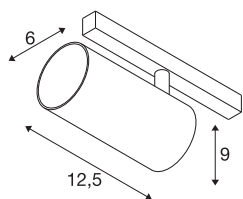

NUMINOS® S 48V TRACK DALI

spot, wit/wit, 16W, 1120lm, 3000K, CRI >90, 55°

Hoogwaardig minimalisme over de hele rail: de compacte spots van NUMINOS® stralen elegant en efficiënt op het 48V track railsysteem. Met hun heldere, cilindrische vormtotaal kunt u ze ook in de meest veeleisende ontwerp sfeer inpassen. De lichtsterkte, lichtkleur (2700K/3000K/4000K) en de halve verstrooiingshoek (20°/40°/55°) van de Dali-compatibele spots kunnen worden geselecteerd overeenkomstig de eisen van het project. De behuizing van aluminium is verkrijgbaar in zwart, wit en chroom. De CRI-waarde van meer dan 90 zorgt voor een natuurlijke kleurweergave. En via een railadapter is de draaibare en zwenkbare spot even snel als eenvoudig geïnstalleerd.

TECHNISCHE SPECIFICATIES

Art.nr.	1006739
Aantal verschillende lichtopeningen	1
Draai- of kantelbaar	rotary bar and tiltable
IP-code	IP 20
Slagvastheidsklasse	IK 02
Slagvastheid	0.2 Joule
Montagebeschrijving	Rail, Rail plafond, Rail wand
Dimbaar	Ja
Dimtechniek	DALI 2
Primaire nominale spanning	48V
Secundaire stroom / spanning	350 mA
Veiligheidsklasse	III
Wattage	16 W
minimale omgevingstemperatuur	-20 °C
maximale omgevingstemperatuur	35 °C
Netwerk nominaal standby-vermogen	0.5 W
Lumen	1120 lm
Lichtkleurtemperatuur	3000 Kelvin
Stralingshoek	55 °
Kleur	wit
CRI	90
UGR ≤	22

Lichtbron

791815	
--------	---

Accessoires

1004789	NUMINOS® S , Diffusor Honingraat
1004788	NUMINOS® S , Diffusor Frosted
1004787	NUMINOS® S , Diffusor Prisma
1004786	NUMINOS® S , Diffusor Ellips

LXXBXX gegevens	L80B50
Levensduur	50000 h
Risk Group	1
Hoogte	9 cm
Diameter	6 cm
Nettogewicht	0.326 kg
Brutogewicht	0.349 kg
BIG WHITE pagina	469