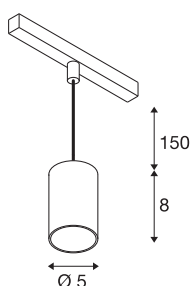

NUMINOS® XS 48V TRACK DALI

pendelarmatuur, zwart/wit, 8,7W, 670lm, 2700K, CRI >90, 20°

Hoogwaardig minimalisme over de hele rail: de compacte pendelarmatuur van NUMINOS® straalt elegant en efficiënt op het 48V track railsysteem. Met hun heldere, cilindrische vormtaal kunt u ze ook in de meest veeleisende ontwerpsfeer inpassen. De lichtsterkte, lichtkleur (2700-K/3000K/4000K) en de halve verstrooiingshoek (20°/40°/55°) van de Dali-compatibele spots kunnen worden geselecteerd overeenkomstig de eisen van het project. De behuizing van aluminium is verkrijgbaar in zwart, wit en chroom. De CRI-waarde van meer dan 90 zorgt voor een natuurlijke kleurweergave. En via een railadapter is de pendelarmatuur ook even snel als eenvoudig geïnstalleerd.

TECHNISCHE SPECIFICATIES

Art.nr.	1006760
Aantal verschillende lichtopeningen	1
IP-code	IP 20
Slagvastheidsklasse	IK 02
Slagvastheid	0.2 Joule
Montagebeschrijving	Rail,Rail plafond
Dimbaar	Ja
Dimtechniek	DALI 2
Primaire nominale spanning	48V
Secundaire stroom / spanning	200 mA
Veiligheidsklasse	III
Wattage	8.7 W
minimale omgevingstemperatuur	-20 °C
maximale omgevingstemperatuur	35 °C
Netwerk nominaal standby-vermogen	0.5 W
Lumen	670 lm
Lichtkleurtemperatuur	2700 Kelvin
Stralingshoek	20 °
Kleur	zwart
CRI	90
UGR ≤	16
LXXBXX gegevens	L80B50

Lichtbron

798300	
--------	---

Accessoires

1005614	NUMINOS® XS , diffusor frosted
1005612	NUMINOS® XS , diffusor
1005615	NUMINOS® XS , diffusor zwart
1005613	NUMINOS® XS , diffusor transparant

Levensduur	50000 h
Risk Group	1
Hoogte	8 cm
Diameter	5 cm
Pendellengte	150 cm
Nettogewicht	0.211 kg
Brutogewicht	0.226 kg
BIG WHITE pagina	471