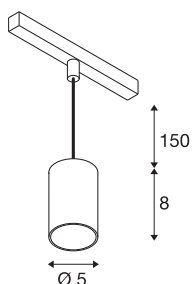

## NUMINOS® XS 48V TRACK DALI

pendelarmatuur, zwart/zwart, 8,7W, 620lm, 2700K, CRI >90, 40°

Hoogwaardig minimalisme over de hele rail: de compacte pendelarmatuur van NUMINOS® straalt elegant en efficiënt op het 48V track railsysteem. Met hun heldere, cilindrische vormtaal kunt u ze ook in de meest veeleisende ontwerpsfeer inpassen. De lichtsterkte, lichtkleur (2700-K/3000K/4000K) en de halve verstrooiingshoek (20°/40°/55°) van de Dali-compatibele spots kunnen worden geselecteerd overeenkomstig de eisen van het project. De behuizing van aluminium is verkrijgbaar in zwart, wit en chroom. De CRI-waarde van meer dan 90 zorgt voor een natuurlijke kleurweergave. En via een railadapter is de pendelarmatuur ook even snel als eenvoudig geïnstalleerd.

## TECHNISCHE SPECIFICATIES

Art.nr.	1006762
Aantal verschillende lichtopeningen	1
IP-code	IP 20
Slagvastheidsklasse	IK 02
Slagvastheid	0.2 Joule
Montagebeschrijving	Rail,Rail plafond
Dimbaar	Ja
Dimtechniek	DALI 2
Primaire nominale spanning	48V
Secundaire stroom / spanning	200 mA
Veiligheidsklasse	III
Wattage	8.7 W
minimale omgevingstemperatuur	-20 °C
maximale omgevingstemperatuur	35 °C
Netwerk nominaal standby-vermogen	0.5 W
Lumen	620 lm
Lichtkleurtemperatuur	2700 Kelvin
Stralingshoek	40 °
Kleur	zwart
CRI	90
UGR ≤	22
LXXBXX gegevens	L80B50

### Accessoires

1005614	NUMINOS® XS , diffusor frosted
1005612	NUMINOS® XS , diffusor
1005615	NUMINOS® XS , diffusor zwart
1005613	NUMINOS® XS , diffusor transparant

Levensduur	50000 h
Risk Group	1
Hoogte	8 cm
Diameter	5 cm
Pendellengte	150 cm
Nettogewicht	0.211 kg
Brutogewicht	0.226 kg
BIG WHITE pagina	471