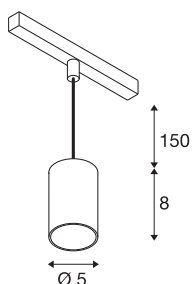

## NUMINOS® XS 48V TRACK DALI

pendelarmatuur, zwart/wit, 8,7W, 670lm, 2700K, CRI >90, 55°

Hoogwaardig minimalisme over de hele rail: de compacte pendelarmatuur van NUMINOS® straalt elegant en efficiënt op het 48V track railsysteem. Met hun heldere, cilindrische vormtaal kunt u ze ook in de meest veeleisende ontwerpsfeer inpassen. De lichtsterkte, lichtkleur (2700-K/3000K/4000K) en de halve verstrooiingshoek (20°/40°/55°) van de Dali-compatibele spots kunnen worden geselecteerd overeenkomstig de eisen van het project. De behuizing van aluminium is verkrijgbaar in zwart, wit en chroom. De CRI-waarde van meer dan 90 zorgt voor een natuurlijke kleurweergave. En via een railadapter is de pendelarmatuur ook even snel als eenvoudig geïnstalleerd.

## TECHNISCHE SPECIFICATIES

Art.nr.	1006766
Aantal verschillende lichtopeningen	1
IP-code	IP 20
Slagvastheidsklasse	IK 02
Slagvastheid	0.2 Joule
Montagebeschrijving	Rail,Rail plafond
Dimbaar	Ja
Dimtechniek	DALI 2
Primaire nominale spanning	48V
Secundaire stroom / spanning	200 mA
Veiligheidsklasse	III
Wattage	8.7 W
minimale omgevingstemperatuur	-20 °C
maximale omgevingstemperatuur	35 °C
Netwerk nominaal standby-vermogen	0.5 W
Lumen	670 lm
Lichtkleurtemperatuur	2700 Kelvin
Stralingshoek	55 °
Kleur	zwart
CRI	90
UGR ≤	25
LXXBXX gegevens	L80B50

### Accessoires

1005614	NUMINOS® XS , diffusor frosted
1005612	NUMINOS® XS , diffusor
1005615	NUMINOS® XS , diffusor zwart
1005613	NUMINOS® XS , diffusor transparant

Levensduur	50000 h
Risk Group	1
Hoogte	8 cm
Diameter	5 cm
Pendellengte	150 cm
Nettogewicht	0.211 kg
Brutogewicht	0.226 kg
BIG WHITE pagina	471