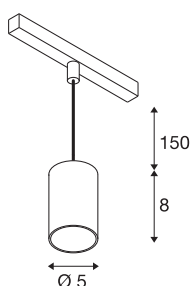

NUMINOS® XS 48V TRACK DALI

pendelarmatuur, wit/wit, 8,7W, 670lm, 2700K, CRI >90, 20°

Hoogwaardig minimalisme over de hele rail: de compacte pendelarmatuur van NUMINOS® straalt elegant en efficiënt op het 48V track railsysteem. Met hun heldere, cilindrische vormtaal kunt u ze ook in de meest veeleisende ontwerpsfeer inpassen. De lichtsterkte, lichtkleur (2700-K/3000K/4000K) en de halve verstrooiingshoek (20°/40°/55°) van de Dali-compatibele spots kunnen worden geselecteerd overeenkomstig de eisen van het project. De behuizing van aluminium is verkrijgbaar in zwart, wit en chroom. De CRI-waarde van meer dan 90 zorgt voor een natuurlijke kleurweergave. En via een railadapter is de pendelarmatuur ook even snel als eenvoudig geïnstalleerd.

TECHNISCHE SPECIFICATIES

Art.nr.	1006769
Aantal verschillende lichtopeningen	1
IP-code	IP 20
Slagvastheidsklasse	IK 02
Slagvastheid	0.2 Joule
Montagebeschrijving	Rail,Rail plafond
Dimbaar	Ja
Dimtechniek	DALI 2
Primaire nominale spanning	48V
Secundaire stroom / spanning	200 mA
Veiligheidsklasse	III
Wattage	8.7 W
minimale omgevingstemperatuur	-20 °C
maximale omgevingstemperatuur	35 °C
Netwerk nominaal standby-vermogen	0.5 W
Lumen	670 lm
Lichtkleurtemperatuur	2700 Kelvin
Stralingshoek	20 °
Kleur	wit
CRI	90
UGR ≤	16
LXXBXX gegevens	L80B50

Lichtbron

798300	
--------	---

Accessoires

1005614	NUMINOS® XS , diffusor frosted
1005612	NUMINOS® XS , diffusor
1005615	NUMINOS® XS , diffusor zwart
1005613	NUMINOS® XS , diffusor transparant

Levensduur	50000 h
Risk Group	1
Hoogte	8 cm
Diameter	5 cm
Pendellengte	150 cm
Nettogewicht	0.211 kg
Brutogewicht	0.226 kg
BIG WHITE pagina	471