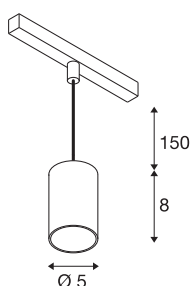

NUMINOS® XS 48V TRACK DALI

pendelarmatuur, wit/chroom, 8,7W, 670lm, 2700K, CRI >90, 20°

Hoogwaardig minimalisme over de hele rail: de compacte pendelarmatuur van NUMINOS® straalt elegant en efficiënt op het 48V track railsysteem. Met hun heldere, cilindrische vormtaal kunt u ze ook in de meest veeleisende ontwerpsfeer inpassen. De lichtsterkte, lichtkleur (2700-K/3000K/4000K) en de halve verstrooiingshoek (20°/40°/55°) van de Dali-compatibele spots kunnen worden geselecteerd overeenkomstig de eisen van het project. De behuizing van aluminium is verkrijgbaar in zwart, wit en chroom. De CRI-waarde van meer dan 90 zorgt voor een natuurlijke kleurweergave. En via een railadapter is de pendelarmatuur ook even snel als eenvoudig geïnstalleerd.

TECHNISCHE SPECIFICATIES

Art.nr.	1006770
Aantal verschillende lichtopeningen	1
IP-code	IP 20
Slagvastheidsklasse	IK 02
Slagvastheid	0.2 Joule
Montagebeschrijving	Rail,Rail plafond
Dimbaar	Ja
Dimtechniek	DALI 2
Primaire nominale spanning	48V
Secundaire stroom / spanning	200 mA
Veiligheidsklasse	III
Wattage	8.7 W
minimale omgevingstemperatuur	-20 °C
maximale omgevingstemperatuur	35 °C
Netwerk nominaal standby-vermogen	0.5 W
Lumen	670 lm
Lichtkleurtemperatuur	2700 Kelvin
Stralingshoek	20 °
Kleur	wit
CRI	90
UGR ≤	16
LXXBXX gegevens	L80B50

Lichtbron

798300	
--------	---

Accessoires

1005614	NUMINOS® XS , diffusor frosted
1005612	NUMINOS® XS , diffusor
1005615	NUMINOS® XS , diffusor zwart
1005613	NUMINOS® XS , diffusor transparant

Levensduur	50000 h
Risk Group	1
Hoogte	8 cm
Diameter	5 cm
Pendellengte	150 cm
Nettogewicht	0.211 kg
Brutogewicht	0.226 kg
BIG WHITE pagina	471