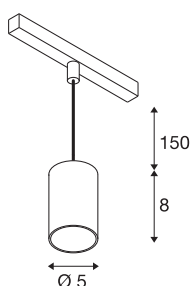

NUMINOS® XS 48V TRACK DALI

pendelarmatuur, wit/zwart, 8,7W, 620lm, 2700K, CRI >90, 40°

Hoogwaardig minimalisme over de hele rail: de compacte pendelarmatuur van NUMINOS® straalt elegant en efficiënt op het 48V track railsysteem. Met hun heldere, cilindrische vormtaal kunt u ze ook in de meest veeleisende ontwerpsfeer inpassen. De lichtsterkte, lichtkleur (2700-K/3000K/4000K) en de halve verstrooiingshoek (20°/40°/55°) van de Dali-compatibele spots kunnen worden geselecteerd overeenkomstig de eisen van het project. De behuizing van aluminium is verkrijgbaar in zwart, wit en chroom. De CRI-waarde van meer dan 90 zorgt voor een natuurlijke kleurweergave. En via een railadapter is de pendelarmatuur ook even snel als eenvoudig geïnstalleerd.

TECHNISCHE SPECIFICATIES

Art.nr.	1006771
Aantal verschillende lichtopeningen	1
IP-code	IP 20
Slagvastheidsklasse	IK 02
Slagvastheid	0.2 Joule
Montagebeschrijving	Rail,Rail plafond
Dimbaar	Ja
Dimtechniek	DALI 2
Primaire nominale spanning	48V
Secundaire stroom / spanning	200 mA
Veiligheidsklasse	III
Wattage	8.7 W
minimale omgevingstemperatuur	-20 °C
maximale omgevingstemperatuur	35 °C
Netwerk nominaal standby-vermogen	0.5 W
Lumen	620 lm
Lichtkleurtemperatuur	2700 Kelvin
Stralingshoek	40 °
Kleur	wit
CRI	90
UGR ≤	22
LXXBXX gegevens	L80B50

Lichtbron

798300	
--------	---

Accessoires

1005614	NUMINOS® XS , diffusor frosted
1005612	NUMINOS® XS , diffusor
1005615	NUMINOS® XS , diffusor zwart
1005613	NUMINOS® XS , diffusor transparant

Levensduur	50000 h
Risk Group	1
Hoogte	8 cm
Diameter	5 cm
Pendellengte	150 cm
Nettogewicht	0.211 kg
Brutogewicht	0.226 kg
BIG WHITE pagina	471