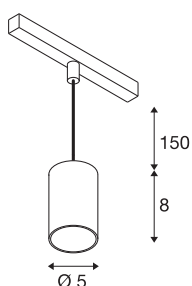

## NUMINOS® XS 48V TRACK DALI

pendelarmatuur, wit/wit, 8,7W, 650lm, 2700K, CRI >90, 40°

Hoogwaardig minimalisme over de hele rail: de compacte pendelarmatuur van NUMINOS® straalt elegant en efficiënt op het 48V track railsysteem. Met hun heldere, cilindrische vormtaal kunt u ze ook in de meest veeleisende ontwerpsfeer inpassen. De lichtsterkte, lichtkleur (2700-K/3000K/4000K) en de halve verstrooiingshoek (20°/40°/55°) van de Dali-compatibele spots kunnen worden geselecteerd overeenkomstig de eisen van het project. De behuizing van aluminium is verkrijgbaar in zwart, wit en chroom. De CRI-waarde van meer dan 90 zorgt voor een natuurlijke kleurweergave. En via een railadapter is de pendelarmatuur ook even snel als eenvoudig geïnstalleerd.

## TECHNISCHE SPECIFICATIES

Art.nr.	1006772
Aantal verschillende lichtopeningen	1
IP-code	IP 20
Slagvastheidsklasse	IK 02
Slagvastheid	0.2 Joule
Montagebeschrijving	Rail,Rail plafond
Dimbaar	Ja
Dimtechniek	DALI 2
Primaire nominale spanning	48V
Secundaire stroom / spanning	200 mA
Veiligheidsklasse	III
Wattage	8.7 W
minimale omgevingstemperatuur	-20 °C
maximale omgevingstemperatuur	35 °C
Netwerk nominaal standby-vermogen	0.5 W
Lumen	650 lm
Lichtkleurtemperatuur	2700 Kelvin
Stralingshoek	40 °
Kleur	wit
CRI	90
UGR ≤	22
LXXBXX gegevens	L80B50

### Accessoires

1005614	NUMINOS® XS , diffusor frosted
1005612	NUMINOS® XS , diffusor
1005615	NUMINOS® XS , diffusor zwart
1005613	NUMINOS® XS , diffusor transparant

Levensduur	50000 h
Risk Group	1
Hoogte	8 cm
Diameter	5 cm
Pendellengte	150 cm
Nettogewicht	0.211 kg
Brutogewicht	0.226 kg
BIG WHITE pagina	471