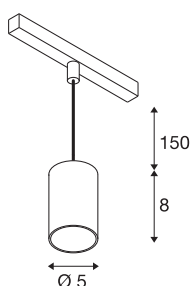

NUMINOS® XS 48V TRACK DALI

pendelarmatuur, wit/chroom, 8,7W, 650lm, 2700K, CRI >90, 40°

Hoogwaardig minimalisme over de hele rail: de compacte pendelarmatuur van NUMINOS® straalt elegant en efficiënt op het 48V track railsysteem. Met hun heldere, cilindrische vormtaal kunt u ze ook in de meest veeleisende ontwerpsfeer inpassen. De lichtsterkte, lichtkleur (2700-K/3000K/4000K) en de halve verstrooiingshoek (20°/40°/55°) van de Dali-compatibele spots kunnen worden geselecteerd overeenkomstig de eisen van het project. De behuizing van aluminium is verkrijgbaar in zwart, wit en chroom. De CRI-waarde van meer dan 90 zorgt voor een natuurlijke kleurweergave. En via een railadapter is de pendelarmatuur ook even snel als eenvoudig geïnstalleerd.

TECHNISCHE SPECIFICATIES

Art.nr.	1006773
Aantal verschillende lichtopeningen	1
IP-code	IP 20
Slagvastheidsklasse	IK 02
Slagvastheid	0.2 Joule
Montagebeschrijving	Rail,Rail plafond
Dimbaar	Ja
Dimtechniek	DALI 2
Primaire nominale spanning	48V
Secundaire stroom / spanning	200 mA
Veiligheidsklasse	III
Wattage	8.7 W
minimale omgevingstemperatuur	-20 °C
maximale omgevingstemperatuur	35 °C
Netwerk nominaal standby-vermogen	0.5 W
Lumen	650 lm
Lichtkleurtemperatuur	2700 Kelvin
Stralingshoek	40 °
Kleur	wit
CRI	90
UGR ≤	22
LXXBXX gegevens	L80B50

Levensduur	50000 h
Risk Group	1
Hoogte	8 cm
Diameter	5 cm
Pendellengte	150 cm
Nettogewicht	0.211 kg
Brutogewicht	0.226 kg
BIG WHITE pagina	471