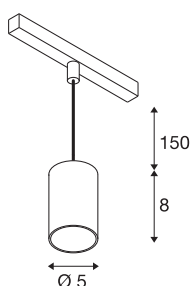

NUMINOS® XS 48V TRACK DALI

pendelarmatuur, wit/zwart, 8,7W, 640lm, 2700K, CRI >90, 55°

Hoogwaardig minimalisme over de hele rail: de compacte pendelarmatuur van NUMINOS® straalt elegant en efficiënt op het 48V track railsysteem. Met hun heldere, cilindrische vormtaal kunt u ze ook in de meest veeleisende ontwerpsfeer inpassen. De lichtsterkte, lichtkleur (2700-K/3000K/4000K) en de halve verstrooiingshoek (20°/40°/55°) van de Dali-compatibele spots kunnen worden geselecteerd overeenkomstig de eisen van het project. De behuizing van aluminium is verkrijgbaar in zwart, wit en chroom. De CRI-waarde van meer dan 90 zorgt voor een natuurlijke kleurweergave. En via een railadapter is de pendelarmatuur ook even snel als eenvoudig geïnstalleerd.

TECHNISCHE SPECIFICATIES

Art.nr.	1006774
Aantal verschillende lichtopeningen	1
IP-code	IP 20
Slagvastheidsklasse	IK 02
Slagvastheid	0.2 Joule
Montagebeschrijving	Rail,Rail plafond
Dimbaar	Ja
Dimtechniek	DALI 2
Primaire nominale spanning	48V
Secundaire stroom / spanning	200 mA
Veiligheidsklasse	III
Wattage	8.7 W
minimale omgevingstemperatuur	-20 °C
maximale omgevingstemperatuur	35 °C
Netwerk nominaal standby-vermogen	0.5 W
Lumen	640 lm
Lichtkleurtemperatuur	2700 Kelvin
Stralingshoek	55 °
Kleur	wit
CRI	90
UGR ≤	25
LXXBXX gegevens	L80B50

Lichtbron

798300	
--------	---

Accessoires

1005614	NUMINOS® XS , diffusor frosted
1005612	NUMINOS® XS , diffusor
1005615	NUMINOS® XS , diffusor zwart
1005613	NUMINOS® XS , diffusor transparant

Levensduur	50000 h
Risk Group	1
Hoogte	8 cm
Diameter	5 cm
Pendellengte	150 cm
Nettogewicht	0.211 kg
Brutogewicht	0.226 kg
BIG WHITE pagina	471