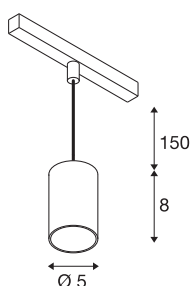

NUMINOS® XS 48V TRACK DALI

pendelarmatuur, zwart/zwart, 8,7W, 670lm, 3000K, CRI >90, 40°

Hoogwaardig minimalisme over de hele rail: de compacte pendelarmatuur van NUMINOS® straalt elegant en efficiënt op het 48V track railsysteem. Met hun heldere, cilindrische vormtaal kunt u ze ook in de meest veeleisende ontwerpsfeer inpassen. De lichtsterkte, lichtkleur (2700-K/3000K/4000K) en de halve verstrooiingshoek (20°/40°/55°) van de Dali-compatibele spots kunnen worden geselecteerd overeenkomstig de eisen van het project. De behuizing van aluminium is verkrijgbaar in zwart, wit en chroom. De CRI-waarde van meer dan 90 zorgt voor een natuurlijke kleurweergave. En via een railadapter is de pendelarmatuur ook even snel als eenvoudig geïnstalleerd.

TECHNISCHE SPECIFICATIES

Art.nr.	1006780
Aantal verschillende lichtopeningen	1
IP-code	IP 20
Slagvastheidsklasse	IK 02
Slagvastheid	0.2 Joule
Montagebeschrijving	Rail,Rail plafond
Dimbaar	Ja
Dimtechniek	DALI 2
Primaire nominale spanning	48V
Secundaire stroom / spanning	200 mA
Veiligheidsklasse	III
Wattage	8.7 W
minimale omgevingstemperatuur	-20 °C
maximale omgevingstemperatuur	35 °C
Netwerk nominaal standby-vermogen	0.5 W
Lumen	670 lm
Lichtkleurtemperatuur	3000 Kelvin
Stralingshoek	40 °
Kleur	zwart
CRI	90
UGR ≤	22
LXXBXX gegevens	L80B50

Levensduur	50000 h
Risk Group	2
Hoogte	8 cm
Diameter	5 cm
Pendellengte	150 cm
Nettogewicht	0.211 kg
Brutogewicht	0.226 kg
BIG WHITE pagina	471