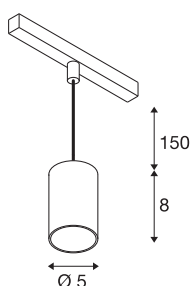

NUMINOS® XS 48V TRACK DALI

pendelarmatuur, zwart/chroom, 8,7W, 720lm, 3000K, CRI >90, 55°

Hoogwaardig minimalisme over de hele rail: de compacte pendelarmatuur van NUMINOS® straalt elegant en efficiënt op het 48V track railsysteem. Met hun heldere, cilindrische vormtaal kunt u ze ook in de meest veeleisende ontwerpsfeer inpassen. De lichtsterkte, lichtkleur (2700-K/3000K/4000K) en de halve verstrooiingshoek (20°/40°/55°) van de Dali-compatibele spots kunnen worden geselecteerd overeenkomstig de eisen van het project. De behuizing van aluminium is verkrijgbaar in zwart, wit en chroom. De CRI-waarde van meer dan 90 zorgt voor een natuurlijke kleurweergave. En via een railadapter is de pendelarmatuur ook even snel als eenvoudig geïnstalleerd.

TECHNISCHE SPECIFICATIES

Art.nr.	1006785
Aantal verschillende lichtopeningen	1
IP-code	IP 20
Slagvastheidsklasse	IK 02
Slagvastheid	0.2 Joule
Montagebeschrijving	Rail,Rail plafond
Dimbaar	Ja
Dimtechniek	DALI 2
Primaire nominale spanning	48V
Secundaire stroom / spanning	200 mA
Veiligheidsklasse	III
Wattage	8.7 W
minimale omgevingstemperatuur	-20 °C
maximale omgevingstemperatuur	35 °C
Netwerk nominaal standby-vermogen	0.5 W
Lumen	720 lm
Lichtkleurtemperatuur	3000 Kelvin
Stralingshoek	55 °
Kleur	zwart
CRI	90
UGR ≤	25
LXXBXX gegevens	L80B50

Lichtbron

798303	
--------	---

Accessoires

1005614	NUMINOS® XS , diffusor frosted
1005612	NUMINOS® XS , diffusor
1005615	NUMINOS® XS , diffusor zwart
1005613	NUMINOS® XS , diffusor transparant

Levensduur	50000 h
Risk Group	2
Hoogte	8 cm
Diameter	5 cm
Pendellengte	150 cm
Nettogewicht	0.211 kg
Brutogewicht	0.226 kg
BIG WHITE pagina	471