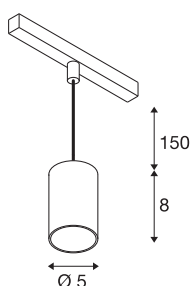

NUMINOS® XS 48V TRACK DALI

pendelarmatuur, wit/wit, 8,7W, 730lm, 3000K, CRI >90, 20°

Hoogwaardig minimalisme over de hele rail: de compacte pendelarmatuur van NUMINOS® straalt elegant en efficiënt op het 48V track railsysteem. Met hun heldere, cilindrische vormtaal kunt u ze ook in de meest veeleisende ontwerpsfeer inpassen. De lichtsterkte, lichtkleur (2700-K/3000K/4000K) en de halve verstrooiingshoek (20°/40°/55°) van de Dali-compatibele spots kunnen worden geselecteerd overeenkomstig de eisen van het project. De behuizing van aluminium is verkrijgbaar in zwart, wit en chroom. De CRI-waarde van meer dan 90 zorgt voor een natuurlijke kleurweergave. En via een railadapter is de pendelarmatuur ook even snel als eenvoudig geïnstalleerd.

TECHNISCHE SPECIFICATIES

Art.nr.	1006787
Aantal verschillende lichtopeningen	1
IP-code	IP 20
Slagvastheidsklasse	IK 02
Slagvastheid	0.2 Joule
Montagebeschrijving	Rail,Rail plafond
Dimbaar	Ja
Dimtechniek	DALI 2
Primaire nominale spanning	48V
Secundaire stroom / spanning	200 mA
Veiligheidsklasse	III
Wattage	8.7 W
minimale omgevingstemperatuur	-20 °C
maximale omgevingstemperatuur	35 °C
Netwerk nominaal standby-vermogen	0.5 W
Lumen	730 lm
Lichtkleurtemperatuur	3000 Kelvin
Stralingshoek	20 °
Kleur	wit
CRI	90
UGR ≤	16
LXXBXX gegevens	L80B50

Lichtbron

798303	
--------	---

Accessoires

1005614	NUMINOS® XS , diffusor frosted
1005612	NUMINOS® XS , diffusor
1005615	NUMINOS® XS , diffusor zwart
1005613	NUMINOS® XS , diffusor transparant

Levensduur	50000 h
Risk Group	2
Hoogte	8 cm
Diameter	5 cm
Pendellengte	150 cm
Nettogewicht	0.211 kg
Brutogewicht	0.226 kg
BIG WHITE pagina	471