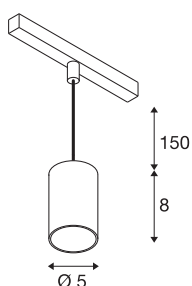

NUMINOS® XS 48V TRACK DALI

pendelarmatuur, wit/zwart, 8,7W, 670lm, 3000K, CRI >90, 40°

Hoogwaardig minimalisme over de hele rail: de compacte pendelarmatuur van NUMINOS® straalt elegant en efficiënt op het 48V track railsysteem. Met hun heldere, cilindrische vormtaal kunt u ze ook in de meest veeleisende ontwerpsfeer inpassen. De lichtsterkte, lichtkleur (2700-K/3000K/4000K) en de halve verstrooiingshoek (20°/40°/55°) van de Dali-compatibele spots kunnen worden geselecteerd overeenkomstig de eisen van het project. De behuizing van aluminium is verkrijgbaar in zwart, wit en chroom. De CRI-waarde van meer dan 90 zorgt voor een natuurlijke kleurweergave. En via een railadapter is de pendelarmatuur ook even snel als eenvoudig geïnstalleerd.

TECHNISCHE SPECIFICATIES

Art.nr.	1006789
Aantal verschillende lichtopeningen	1
IP-code	IP 20
Slagvastheidsklasse	IK 02
Slagvastheid	0.2 Joule
Montagebeschrijving	Rail,Rail plafond
Dimbaar	Ja
Dimtechniek	DALI 2
Primaire nominale spanning	48V
Secundaire stroom / spanning	200 mA
Veiligheidsklasse	III
Wattage	8.7 W
minimale omgevingstemperatuur	-20 °C
maximale omgevingstemperatuur	35 °C
Netwerk nominaal standby-vermogen	0.5 W
Lumen	670 lm
Lichtkleurtemperatuur	3000 Kelvin
Stralingshoek	40 °
Kleur	wit
CRI	90
UGR ≤	22
LXXBXX gegevens	L80B50

Lichtbron

798303	
--------	---

Accessoires

1005614	NUMINOS® XS , diffusor frosted
1005612	NUMINOS® XS , diffusor
1005615	NUMINOS® XS , diffusor zwart
1005613	NUMINOS® XS , diffusor transparant

Levensduur	50000 h
Risk Group	2
Hoogte	8 cm
Diameter	5 cm
Pendellengte	150 cm
Nettogewicht	0.211 kg
Brutogewicht	0.226 kg
BIG WHITE pagina	471