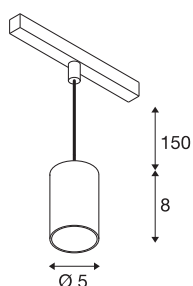

## NUMINOS® XS 48V TRACK DALI

pendelarmatuur, wit/chroom, 8,7W, 720lm, 3000K, CRI >90, 55°

Hoogwaardig minimalisme over de hele rail: de compacte pendelarmatuur van NUMINOS® straalt elegant en efficiënt op het 48V track railsysteem. Met hun heldere, cilindrische vormtaal kunt u ze ook in de meest veeleisende ontwerpsfeer inpassen. De lichtsterkte, lichtkleur (2700-K/3000K/4000K) en de halve verstrooiingshoek (20°/40°/55°) van de Dali-compatibele spots kunnen worden geselecteerd overeenkomstig de eisen van het project. De behuizing van aluminium is verkrijgbaar in zwart, wit en chroom. De CRI-waarde van meer dan 90 zorgt voor een natuurlijke kleurweergave. En via een railadapter is de pendelarmatuur ook even snel als eenvoudig geïnstalleerd.

## TECHNISCHE SPECIFICATIES

Art.nr.	1006794
Aantal verschillende lichtopeningen	1
IP-code	IP 20
Slagvastheidsklasse	IK 02
Slagvastheid	0.2 Joule
Montagebeschrijving	Rail,Rail plafond
Dimbaar	Ja
Dimtechniek	DALI 2
Primaire nominale spanning	48V
Secundaire stroom / spanning	200 mA
Veiligheidsklasse	III
Wattage	8.7 W
minimale omgevingstemperatuur	-20 °C
maximale omgevingstemperatuur	35 °C
Netwerk nominaal standby-vermogen	0.5 W
Lumen	720 lm
Lichtkleurtemperatuur	3000 Kelvin
Stralingshoek	55 °
Kleur	wit
CRI	90
UGR ≤	25
LXXBXX gegevens	L80B50

### Accessoires

1005614	NUMINOS® XS , diffusor frosted
1005612	NUMINOS® XS , diffusor
1005615	NUMINOS® XS , diffusor zwart
1005613	NUMINOS® XS , diffusor transparant

Levensduur	50000 h
Risk Group	2
Hoogte	8 cm
Diameter	5 cm
Pendellengte	150 cm
Nettogewicht	0.211 kg
Brutogewicht	0.226 kg
BIG WHITE pagina	471