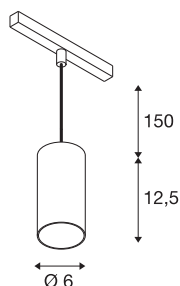

NUMINOS® S 48V TRACK DALI

pendelarmatuur, zwart/chroom, 16W, 960lm, 2700K, CRI >90, 20°

Hoogwaardig minimalisme over de hele rail: de compacte pendelarmatuur van NUMINOS® straalt elegant en efficiënt op het 48V track railsysteem. Met hun heldere, cilindrische vormtaal kunt u ze ook in de meest veeleisende ontwerpsfeer inpassen. De lichtsterkte, lichtkleur (2700-K/3000K/4000K) en de halve verstrooiingshoek (20°/40°/55°) van de Dali-compatibele spots kunnen worden geselecteerd overeenkomstig de eisen van het project. De behuizing van aluminium is verkrijgbaar in zwart, wit en chroom. De CRI-waarde van meer dan 90 zorgt voor een natuurlijke kleurweergave. En via een railadapter is de pendelarmatuur ook even snel als eenvoudig geïnstalleerd.

TECHNISCHE SPECIFICATIES

Art.nr.	1006815
Aantal verschillende lichtopeningen	1
IP-code	IP 20
Slagvastheidsklasse	IK 02
Slagvastheid	0.2 Joule
Montagebeschrijving	Rail,Rail plafond
Dimbaar	Ja
Dimtechniek	DALI 2
Primaire nominale spanning	48V
Secundaire stroom / spanning	350 mA
Veiligheidsklasse	III
Wattage	16 W
minimale omgevingstemperatuur	-20 °C
maximale omgevingstemperatuur	35 °C
Netwerk nominaal standby-vermogen	0.5 W
Lumen	960 lm
Lichtkleurtemperatuur	2700 Kelvin
Stralingshoek	20 °
Kleur	zwart
CRI	90
UGR ≤	19
LXXBXX gegevens	L80B50

Lichtbron

791819	
--------	---

Accessoires

1004789	NUMINOS® S , Diffusor Honingraat
1004788	NUMINOS® S , Diffusor Frosted
1004787	NUMINOS® S , Diffusor Prisma
1004786	NUMINOS® S , Diffusor Ellips

Levensduur	50000 h
Risk Group	1
Hoogte	12.5 cm
Diameter	6 cm
Pendellengte	150 cm
Nettogewicht	0.358 kg
Brutogewicht	0.383 kg
BIG WHITE pagina	471