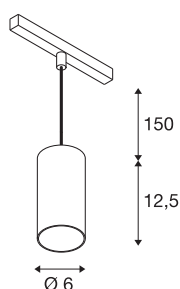

NUMINOS® S 48V TRACK DALI

pendelarmatuur, zwart/wit, 16W, 1050lm, 2700K, CRI >90, 40°

Hoogwaardig minimalisme over de hele rail: de compacte pendelarmatuur van NUMINOS® straalt elegant en efficiënt op het 48V track railsysteem. Met hun heldere, cilindrische vormtaal kunt u ze ook in de meest veeleisende ontwerpsfeer inpassen. De lichtsterkte, lichtkleur (2700-K/3000K/4000K) en de halve verstrooiingshoek (20°/40°/55°) van de Dali-compatibele spots kunnen worden geselecteerd overeenkomstig de eisen van het project. De behuizing van aluminium is verkrijgbaar in zwart, wit en chroom. De CRI-waarde van meer dan 90 zorgt voor een natuurlijke kleurweergave. En via een railadapter is de pendelarmatuur ook even snel als eenvoudig geïnstalleerd.

TECHNISCHE SPECIFICATIES

Art.nr.	1006817
Aantal verschillende lichtopeningen	1
IP-code	IP 20
Slagvastheidsklasse	IK 02
Slagvastheid	0.2 Joule
Montagebeschrijving	Rail,Rail plafond
Dimbaar	Ja
Dimtechniek	DALI 2
Primaire nominale spanning	48V
Secundaire stroom / spanning	350 mA
Veiligheidsklasse	III
Wattage	16 W
minimale omgevingstemperatuur	-20 °C
maximale omgevingstemperatuur	35 °C
Netwerk nominaal standby-vermogen	0.5 W
Lumen	1050 lm
Lichtkleurtemperatuur	2700 Kelvin
Stralingshoek	40 °
Kleur	zwart
CRI	90
UGR ≤	19
LXXBXX gegevens	L80B50

Lichtbron

791819	
--------	---

Accessoires

1004789	NUMINOS® S , Diffusor Honingraat
1004788	NUMINOS® S , Diffusor Frosted
1004787	NUMINOS® S , Diffusor Prisma
1004786	NUMINOS® S , Diffusor Ellips

Levensduur	50000 h
Risk Group	1
Hoogte	12.5 cm
Diameter	6 cm
Pendellengte	150 cm
Nettogewicht	0.358 kg
Brutogewicht	0.383 kg
BIG WHITE pagina	471