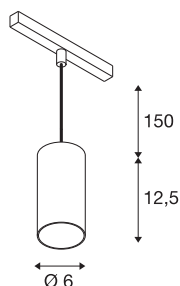

## NUMINOS® S 48V TRACK DALI

pendelarmatuur, wit/zwart, 16W, 1000lm, 2700K, CRI >90, 20°

Hoogwaardig minimalisme over de hele rail: de compacte pendelarmatuur van NUMINOS® straalt elegant en efficiënt op het 48V track railsysteem. Met hun heldere, cilindrische vormtaal kunt u ze ook in de meest veeleisende ontwerpsfeer inpassen. De lichtsterkte, lichtkleur (2700K/3000K/4000K) en de halve verstrooiingshoek (20°/40°/55°) van de Dali-compatibele spots kunnen worden geselecteerd overeenkomstig de eisen van het project. De behuizing van aluminium is verkrijgbaar in zwart, wit en chroom. De CRI-waarde van meer dan 90 zorgt voor een natuurlijke kleurweergave. En via een railadapter is de pendelarmatuur ook even snel als eenvoudig geïnstalleerd.

## TECHNISCHE SPECIFICATIES

Art.nr.	1006822
Aantal verschillende lichtopeningen	1
IP-code	IP 20
Slagvastheidsklasse	IK 02
Slagvastheid	0.2 Joule
Montagebeschrijving	Rail,Rail plafond
Dimbaar	Ja
Dimtechniek	DALI 2
Primaire nominale spanning	48V
Secundaire stroom / spanning	350 mA
Veiligheidsklasse	III
Wattage	16 W
minimale omgevingstemperatuur	-20 °C
maximale omgevingstemperatuur	35 °C
Netwerk nominaal standby-vermogen	0.5 W
Lumen	1000 lm
Lichtkleurtemperatuur	2700 Kelvin
Stralingshoek	20 °
Kleur	wit
CRI	90
UGR ≤	19
LXXBXX gegevens	L80B50

### Accessoires

1004789	NUMINOS® S , Diffusor Honingraat
1004788	NUMINOS® S , Diffusor Frosted
1004787	NUMINOS® S , Diffusor Prisma
1004786	NUMINOS® S , Diffusor Ellips

Levensduur	50000 h
Risk Group	1
Hoogte	12.5 cm
Diameter	6 cm
Pendellengte	150 cm
Nettogewicht	0.358 kg
Brutogewicht	0.383 kg
BIG WHITE pagina	471