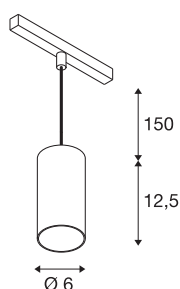

## NUMINOS® S 48V TRACK DALI

pendelarmatuur, wit/wit, 16W, 1020lm, 2700K, CRI >90, 20°

Hoogwaardig minimalisme over de hele rail: de compacte pendelarmatuur van NUMINOS® straalt elegant en efficiënt op het 48V track railsysteem. Met hun heldere, cilindrische vormtaal kunt u ze ook in de meest veeleisende ontwerpsfeer inpassen. De lichtsterkte, lichtkleur (2700K/3000K/4000K) en de halve verstrooiingshoek (20°/40°/55°) van de Dali-compatibele spots kunnen worden geselecteerd overeenkomstig de eisen van het project. De behuizing van aluminium is verkrijgbaar in zwart, wit en chroom. De CRI-waarde van meer dan 90 zorgt voor een natuurlijke kleurweergave. En via een railadapter is de pendelarmatuur ook even snel als eenvoudig geïnstalleerd.

### TECHNISCHE SPECIFICATIES

Art.nr.	1006823
Aantal verschillende lichtopeningen	1
IP-code	IP 20
Slagvastheidsklasse	IK 02
Slagvastheid	0.2 Joule
Montagebeschrijving	Rail,Rail plafond
Dimbaar	Ja
Dimtechniek	DALI 2
Primaire nominale spanning	48V
Secundaire stroom / spanning	350 mA
Veiligheidsklasse	III
Wattage	16 W
minimale omgevingstemperatuur	-20 °C
maximale omgevingstemperatuur	35 °C
Netwerk nominaal standby-vermogen	0.5 W
Lumen	1020 lm
Lichtkleurtemperatuur	2700 Kelvin
Stralingshoek	20 °
Kleur	wit
CRI	90
UGR ≤	19
LXXBXX gegevens	L80B50

### Accessoires

1004789	NUMINOS® S , Diffusor Honingraat
1004788	NUMINOS® S , Diffusor Frosted
1004787	NUMINOS® S , Diffusor Prisma
1004786	NUMINOS® S , Diffusor Ellips

Levensduur	50000 h
Risk Group	1
Hoogte	12.5 cm
Diameter	6 cm
Pendellengte	150 cm
Nettogewicht	0.358 kg
Brutogewicht	0.383 kg
BIG WHITE pagina	471