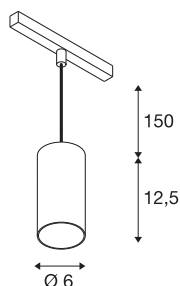

## NUMINOS® S 48V TRACK DALI

pendelarmatuur, wit/chroom, 16W, 960lm, 2700K, CRI >90, 20°

Hoogwaardig minimalisme over de hele rail: de compacte pendelarmatuur van NUMINOS® straalt elegant en efficiënt op het 48V track railsysteem. Met hun heldere, cilindrische vormtaal kunt u ze ook in de meest veeleisende ontwerpsfeer inpassen. De lichtsterkte, lichtkleur (2700-K/3000K/4000K) en de halve verstrooiingshoek (20°/40°/55°) van de Dali-compatibele spots kunnen worden geselecteerd overeenkomstig de eisen van het project. De behuizing van aluminium is verkrijgbaar in zwart, wit en chroom. De CRI-waarde van meer dan 90 zorgt voor een natuurlijke kleurweergave. En via een railadapter is de pendelarmatuur ook even snel als eenvoudig geïnstalleerd.

### TECHNISCHE SPECIFICATIES

Art.nr.	1006824
Aantal verschillende lichtopeningen	1
IP-code	IP 20
Slagvastheidsklasse	IK 02
Slagvastheid	0.2 Joule
Montagebeschrijving	Rail,Rail plafond
Dimbaar	Ja
Dimtechniek	DALI 2
Primaire nominale spanning	48V
Secundaire stroom / spanning	350 mA
Veiligheidsklasse	III
Wattage	16 W
minimale omgevingstemperatuur	-20 °C
maximale omgevingstemperatuur	35 °C
Netwerk nominaal standby-vermogen	0.5 W
Lumen	960 lm
Lichtkleurtemperatuur	2700 Kelvin
Stralingshoek	20 °
Kleur	wit
CRI	90
UGR ≤	19
LXXBXX gegevens	L80B50

### Accessoires

1004789	NUMINOS® S , Diffusor Honingraat
1004788	NUMINOS® S , Diffusor Frosted
1004787	NUMINOS® S , Diffusor Prisma
1004786	NUMINOS® S , Diffusor Ellips

Levensduur	50000 h
Risk Group	1
Hoogte	12.5 cm
Diameter	6 cm
Pendellengte	150 cm
Nettogewicht	0.358 kg
Brutogewicht	0.383 kg
BIG WHITE pagina	471