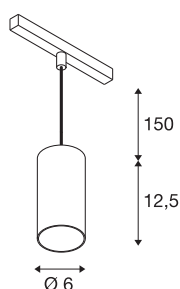

NUMINOS® S 48V TRACK DALI

pendelarmatuur, wit/zwart, 16W, 970lm, 2700K, CRI >90, 40°

Hoogwaardig minimalisme over de hele rail: de compacte pendelarmatuur van NUMINOS® straalt elegant en efficiënt op het 48V track railsysteem. Met hun heldere, cilindrische vormtaal kunt u ze ook in de meest veeleisende ontwerpsfeer inpassen. De lichtsterkte, lichtkleur (2700-K/3000K/4000K) en de halve verstrooiingshoek (20°/40°/55°) van de Dali-compatibele spots kunnen worden geselecteerd overeenkomstig de eisen van het project. De behuizing van aluminium is verkrijgbaar in zwart, wit en chroom. De CRI-waarde van meer dan 90 zorgt voor een natuurlijke kleurweergave. En via een railadapter is de pendelarmatuur ook even snel als eenvoudig geïnstalleerd.

TECHNISCHE SPECIFICATIES

Art.nr.	1006825
Aantal verschillende lichtopeningen	1
IP-code	IP 20
Slagvastheidsklasse	IK 02
Slagvastheid	0.2 Joule
Montagebeschrijving	Rail,Rail plafond
Dimbaar	Ja
Dimtechniek	DALI 2
Primaire nominale spanning	48V
Secundaire stroom / spanning	350 mA
Veiligheidsklasse	III
Wattage	16 W
minimale omgevingstemperatuur	-20 °C
maximale omgevingstemperatuur	35 °C
Netwerk nominaal standby-vermogen	0.5 W
Lumen	970 lm
Lichtkleurtemperatuur	2700 Kelvin
Stralingshoek	40 °
Kleur	wit
CRI	90
UGR ≤	16
LXXBXX gegevens	L80B50

Lichtbron

791819	
--------	---

Accessoires

1004789	NUMINOS® S , Diffusor Honingraat
1004788	NUMINOS® S , Diffusor Frosted
1004787	NUMINOS® S , Diffusor Prisma
1004786	NUMINOS® S , Diffusor Ellips

Levensduur	50000 h
Risk Group	1
Hoogte	12.5 cm
Diameter	6 cm
Pendellengte	150 cm
Nettogewicht	0.358 kg
Brutogewicht	0.383 kg
BIG WHITE pagina	471