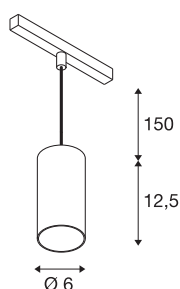

NUMINOS® S 48V TRACK

DALI, pendelarmatuur, wit/ wit, 16W, 1050lm, 2700K, CRI >90, 40°

Hoogwaardig minimalisme over de hele rail: de compacte pendelarmatuur van NUMINOS® straalt elegant en efficiënt op het 48V track railsysteem. Met hun heldere, cilindrische vormtaal kunt u ze ook in de meest veeleisende ontwerpsfeer inpassen. De lichtsterkte, lichtkleur (2700K/3000K/4000K) en de halve verstrooiingshoek (20°/40°/55°) van de Dali-compatibele spots kunnen worden geselecteerd overeenkomstig de eisen van het project. De behuizing van aluminium is verkrijgbaar in zwart, wit en chroom. De CRI-waarde van meer dan 90 zorgt voor een natuurlijke kleurweergave. En via een railadapter is de pendelarmatuur ook even snel als eenvoudig geïnstalleerd.

TECHNISCHE SPECIFICATIES

Art.nr.	1006826
Aantal verschillende lichtopeningen	1
IP-code	IP 20
Slagvastheidsklasse	IK 02
Slagvastheid	0.2 Joule
Montagebeschrijving	Rail,Rail plafond
Dimbaar	Ja
Dimtechniek	DALI 2
Primaire nominale spanning	48V
Secundaire stroom / spanning	350 mA
Veiligheidsklasse	III
Wattage	16 W
minimale omgevingstemperatuur	-20 °C
maximale omgevingstemperatuur	35 °C
Netwerk nominaal standby-vermogen	0.5 W
Lumen	1050 lm
Lichtkleurtemperatuur	2700 Kelvin
Stralingshoek	40 °
Kleur	wit
CRI	90
UGR ≤	19
LXXBXX gegevens	L80B50

Lichtbron

791819	
--------	---

Accessoires

1004789	NUMINOS® S , Diffusor Honingraat
1004788	NUMINOS® S , Diffusor Frosted
1004787	NUMINOS® S , Diffusor Prisma
1004786	NUMINOS® S , Diffusor Ellips

Levensduur	50000 h
Risk Group	1
Hoogte	12.5 cm
Diameter	6 cm
Pendellengte	150 cm
Nettogewicht	0.358 kg
Brutogewicht	0.383 kg
BIG WHITE pagina	471