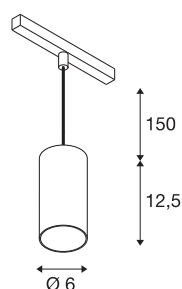

## NUMINOS® S 48V TRACK

DALI, pendelarmatuur, wit/ chroom, 16W, 1000lm, 2700K, CRI >90, 40°

Hoogwaardig minimalisme over de hele rail: de compacte pendelarmatuur van NUMINOS® straalt elegant en efficiënt op het 48V track railsysteem. Met hun heldere, cilindrische vormtaal kunt u ze ook in de meest veeleisende ontwerpsfeer inpassen. De lichtsterkte, lichtkleur (2700-K/3000K/4000K) en de halve verstrooiingshoek (20°/40°/55°) van de Dali-compatibele spots kunnen worden geselecteerd overeenkomstig de eisen van het project. De behuizing van aluminium is verkrijgbaar in zwart, wit en chroom. De CRI-waarde van meer dan 90 zorgt voor een natuurlijke kleurweergave. En via een railadapter is de pendelarmatuur ook even snel als eenvoudig geïnstalleerd.

## TECHNISCHE SPECIFICATIES

Art.nr.	1006827
Aantal verschillende lichtopeningen	1
IP-code	IP 20
Slagvastheidsklasse	IK 02
Slagvastheid	0.2 Joule
Montagebeschrijving	Rail,Rail plafond
Dimbaar	Ja
Dimtechniek	DALI 2
Primaire nominale spanning	48V
Secundaire stroom / spanning	350 mA
Veiligheidsklasse	III
Wattage	16 W
minimale omgevingstemperatuur	-20 °C
maximale omgevingstemperatuur	35 °C
Netwerk nominaal standby-vermogen	0.5 W
Lumen	1000 lm
Lichtkleurtemperatuur	2700 Kelvin
Stralingshoek	40 °
Kleur	wit
CRI	90
UGR ≤	16
LXXBXX gegevens	L80B50

### Accessoires

1004789	NUMINOS® S , Diffusor Honingraat
1004788	NUMINOS® S , Diffusor Frosted
1004787	NUMINOS® S , Diffusor Prisma
1004786	NUMINOS® S , Diffusor Ellips

Levensduur	50000 h
Risk Group	1
Hoogte	12.5 cm
Diameter	6 cm
Pendellengte	150 cm
Nettogewicht	0.358 kg
Brutogewicht	0.383 kg
BIG WHITE pagina	471