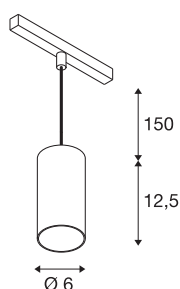

NUMINOS® S 48V TRACK DALI

pendelarmatuur, wit/chroom, 16W, 980lm, 2700K, CRI >90, 55°

Hoogwaardig minimalisme over de hele rail: de compacte pendelarmatuur van NUMINOS® straalt elegant en efficiënt op het 48V track railsysteem. Met hun heldere, cilindrische vormtaal kunt u ze ook in de meest veeleisende ontwerpsfeer inpassen. De lichtsterkte, lichtkleur (2700-K/3000K/4000K) en de halve verstrooiingshoek (20°/40°/55°) van de Dali-compatibele spots kunnen worden geselecteerd overeenkomstig de eisen van het project. De behuizing van aluminium is verkrijgbaar in zwart, wit en chroom. De CRI-waarde van meer dan 90 zorgt voor een natuurlijke kleurweergave. En via een railadapter is de pendelarmatuur ook even snel als eenvoudig geïnstalleerd.

TECHNISCHE SPECIFICATIES

Art.nr.	1006830
Aantal verschillende lichtopeningen	1
IP-code	IP 20
Slagvastheidsklasse	IK 02
Slagvastheid	0.2 Joule
Montagebeschrijving	Rail,Rail plafond
Dimbaar	Ja
Dimtechniek	DALI 2
Primaire nominale spanning	48V
Secundaire stroom / spanning	350 mA
Veiligheidsklasse	III
Wattage	16 W
minimale omgevingstemperatuur	-20 °C
maximale omgevingstemperatuur	35 °C
Netwerk nominaal standby-vermogen	0.5 W
Lumen	980 lm
Lichtkleurtemperatuur	2700 Kelvin
Stralingshoek	55 °
Kleur	wit
CRI	90
UGR ≤	19
LXXBXX gegevens	L80B50

Lichtbron

791819	
--------	---

Accessoires

1004789	NUMINOS® S , Diffusor Honingraat
1004788	NUMINOS® S , Diffusor Frosted
1004787	NUMINOS® S , Diffusor Prisma
1004786	NUMINOS® S , Diffusor Ellips

Levensduur	50000 h
Risk Group	1
Hoogte	12.5 cm
Diameter	6 cm
Pendellengte	150 cm
Nettogewicht	0.358 kg
Brutogewicht	0.383 kg
BIG WHITE pagina	471