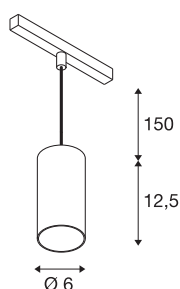

## NUMINOS® S 48V TRACK DALI

pendelarmatuur, zwart/chroom, 16W, 1050lm, 3000K, CRI >90, 40°

Hoogwaardig minimalisme over de hele rail: de compacte pendelarmatuur van NUMINOS® straalt elegant en efficiënt op het 48V track railsysteem. Met hun heldere, cilindrische vormtaal kunt u ze ook in de meest veeleisende ontwerpsfeer inpassen. De lichtsterkte, lichtkleur (2700-K/3000K/4000K) en de halve verstrooiingshoek (20°/40°/55°) van de Dali-compatibele spots kunnen worden geselecteerd overeenkomstig de eisen van het project. De behuizing van aluminium is verkrijgbaar in zwart, wit en chroom. De CRI-waarde van meer dan 90 zorgt voor een natuurlijke kleurweergave. En via een railadapter is de pendelarmatuur ook even snel als eenvoudig geïnstalleerd.

### TECHNISCHE SPECIFICATIES

Art.nr.	1006836
Aantal verschillende lichtopeningen	1
IP-code	IP 20
Slagvastheidsklasse	IK 02
Slagvastheid	0.2 Joule
Montagebeschrijving	Rail,Rail plafond
Dimbaar	Ja
Dimtechniek	DALI 2
Primaire nominale spanning	48V
Secundaire stroom / spanning	350 mA
Veiligheidsklasse	III
Wattage	16 W
minimale omgevingstemperatuur	-20 °C
maximale omgevingstemperatuur	35 °C
Netwerk nominaal standby-vermogen	0.5 W
Lumen	1050 lm
Lichtkleurtemperatuur	3000 Kelvin
Stralingshoek	40 °
Kleur	zwart
CRI	90
UGR ≤	19
LXXBXX gegevens	L80B50

### Accessoires

1004789	NUMINOS® S , Diffusor Honingraat
1004788	NUMINOS® S , Diffusor Frosted
1004787	NUMINOS® S , Diffusor Prisma
1004786	NUMINOS® S , Diffusor Ellips

Levensduur	50000 h
Risk Group	1
Hoogte	12.5 cm
Diameter	6 cm
Pendellengte	150 cm
Nettogewicht	0.358 kg
Brutogewicht	0.383 kg
BIG WHITE pagina	471