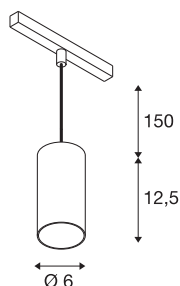

## NUMINOS® S 48V TRACK DALI

pendelarmatuur, wit/zwart, 16W, 1060lm, 3000K, CRI >90, 20°

Hoogwaardig minimalisme over de hele rail: de compacte pendelarmatuur van NUMINOS® straalt elegant en efficiënt op het 48V track railsysteem. Met hun heldere, cilindrische vormtaal kunt u ze ook in de meest veeleisende ontwerpsfeer inpassen. De lichtsterkte, lichtkleur (2700-K/3000K/4000K) en de halve verstrooiingshoek (20°/40°/55°) van de Dali-compatibele spots kunnen worden geselecteerd overeenkomstig de eisen van het project. De behuizing van aluminium is verkrijgbaar in zwart, wit en chroom. De CRI-waarde van meer dan 90 zorgt voor een natuurlijke kleurweergave. En via een railadapter is de pendelarmatuur ook even snel als eenvoudig geïnstalleerd.

### TECHNISCHE SPECIFICATIES

Art.nr.	1006840
Aantal verschillende lichtopeningen	1
IP-code	IP 20
Slagvastheidsklasse	IK 02
Slagvastheid	0.2 Joule
Montagebeschrijving	Rail,Rail plafond
Dimbaar	Ja
Dimtechniek	DALI 2
Primaire nominale spanning	48V
Secundaire stroom / spanning	350 mA
Veiligheidsklasse	III
Wattage	16 W
minimale omgevingstemperatuur	-20 °C
maximale omgevingstemperatuur	35 °C
Netwerk nominaal standby-vermogen	0.5 W
Lumen	1060 lm
Lichtkleurtemperatuur	3000 Kelvin
Stralingshoek	20 °
Kleur	wit
CRI	90
UGR ≤	19
LXXBXX gegevens	L80B50

### Accessoires

1004789	NUMINOS® S , Diffusor Honingraat
1004788	NUMINOS® S , Diffusor Frosted
1004787	NUMINOS® S , Diffusor Prisma
1004786	NUMINOS® S , Diffusor Ellips

Levensduur	50000 h
Risk Group	1
Hoogte	12.5 cm
Diameter	6 cm
Pendellengte	150 cm
Nettogewicht	0.358 kg
Brutogewicht	0.383 kg
BIG WHITE pagina	471