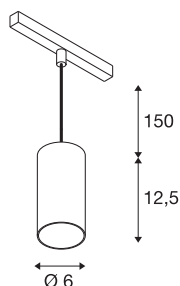

NUMINOS® S 48V TRACK DALI

pendelarmatuur, wit/zwart, 16W, 1030lm, 3000K, CRI >90, 40°

Hoogwaardig minimalisme over de hele rail: de compacte pendelarmatuur van NUMINOS® straalt elegant en efficiënt op het 48V track railsysteem. Met hun heldere, cilindrische vormtaal kunt u ze ook in de meest veeleisende ontwerpsfeer inpassen. De lichtsterkte, lichtkleur (2700-K/3000K/4000K) en de halve verstrooiingshoek (20°/40°/55°) van de Dali-compatibele spots kunnen worden geselecteerd overeenkomstig de eisen van het project. De behuizing van aluminium is verkrijgbaar in zwart, wit en chroom. De CRI-waarde van meer dan 90 zorgt voor een natuurlijke kleurweergave. En via een railadapter is de pendelarmatuur ook even snel als eenvoudig geïnstalleerd.

TECHNISCHE SPECIFICATIES

Art.nr.	1006843
Aantal verschillende lichtopeningen	1
IP-code	IP 20
Slagvastheidsklasse	IK 02
Slagvastheid	0.2 Joule
Montagebeschrijving	Rail,Rail plafond
Dimbaar	Ja
Dimtechniek	DALI 2
Primaire nominale spanning	48V
Secundaire stroom / spanning	350 mA
Veiligheidsklasse	III
Wattage	16 W
minimale omgevingstemperatuur	-20 °C
maximale omgevingstemperatuur	35 °C
Netwerk nominaal standby-vermogen	0.5 W
Lumen	1030 lm
Lichtkleurtemperatuur	3000 Kelvin
Stralingshoek	40 °
Kleur	wit
CRI	90
UGR ≤	19
LXXBXX gegevens	L80B50

Lichtbron

791815	
--------	---

Accessoires

1004789	NUMINOS® S , Diffusor Honingraat
1004788	NUMINOS® S , Diffusor Frosted
1004787	NUMINOS® S , Diffusor Prisma
1004786	NUMINOS® S , Diffusor Ellips

Levensduur	50000 h
Risk Group	1
Hoogte	12.5 cm
Diameter	6 cm
Pendellengte	150 cm
Nettogewicht	0.358 kg
Brutogewicht	0.383 kg
BIG WHITE pagina	471