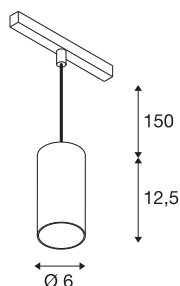

NUMINOS® S 48V TRACK DALI

pendelarmatuur, wit/wit, 16W, 1120lm, 3000K, CRI >90, 40°

Hoogwaardig minimalisme over de hele rail: de compacte pendelarmatuur van NUMINOS® straalt elegant en efficiënt op het 48V track railsysteem. Met hun heldere, cilindrische vormtaal kunt u ze ook in de meest veeleisende ontwerpsfeer inpassen. De lichtsterkte, lichtkleur (2700-K/3000K/4000K) en de halve verstrooiingshoek (20°/40°/55°) van de Dali-compatibele spots kunnen worden geselecteerd overeenkomstig de eisen van het project. De behuizing van aluminium is verkrijgbaar in zwart, wit en chroom. De CRI-waarde van meer dan 90 zorgt voor een natuurlijke kleurweergave. En via een railadapter is de pendelarmatuur ook even snel als eenvoudig geïnstalleerd.

TECHNISCHE SPECIFICATIES

Art.nr.	1006844
Aantal verschillende lichtopeningen	1
IP-code	IP 20
Slagvastheidsklasse	IK 02
Slagvastheid	0.2 Joule
Montagebeschrijving	Rail,Rail plafond
Dimbaar	Ja
Dimtechniek	DALI 2
Primaire nominale spanning	48V
Secundaire stroom / spanning	350 mA
Veiligheidsklasse	III
Wattage	16 W
minimale omgevingstemperatuur	-20 °C
maximale omgevingstemperatuur	35 °C
Netwerk nominaal standby-vermogen	0.5 W
Lumen	1120 lm
Lichtkleurtemperatuur	3000 Kelvin
Stralingshoek	40 °
Kleur	wit
CRI	90
UGR ≤	19
LXXBXX gegevens	L80B50

Lichtbron

791815	
--------	---

Accessoires

1004789	NUMINOS® S , Diffusor Honingraat
1004788	NUMINOS® S , Diffusor Frosted
1004787	NUMINOS® S , Diffusor Prisma
1004786	NUMINOS® S , Diffusor Ellips

Levensduur	50000 h
Risk Group	1
Hoogte	12.5 cm
Diameter	6 cm
Pendellengte	150 cm
Nettogewicht	0.358 kg
Brutogewicht	0.383 kg
BIG WHITE pagina	471