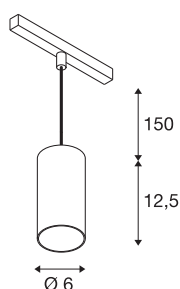

NUMINOS® S 48V TRACK

DALI, pendelarmatuur, wit/ chroom, 16W, 1050lm, 3000K, CRI >90, 40°

Hoogwaardig minimalisme over de hele rail: de compacte pendelarmatuur van NUMINOS® straalt elegant en efficiënt op het 48V track railsysteem. Met hun heldere, cilindrische vormtaal kunt u ze ook in de meest veeleisende ontwerpsfeer inpassen. De lichtsterkte, lichtkleur (2700-K/3000K/4000K) en de halve verstrooiingshoek (20°/40°/55°) van de Dali-compatibele spots kunnen worden geselecteerd overeenkomstig de eisen van het project. De behuizing van aluminium is verkrijgbaar in zwart, wit en chroom. De CRI-waarde van meer dan 90 zorgt voor een natuurlijke kleurweergave. En via een railadapter is de pendelarmatuur ook even snel als eenvoudig geïnstalleerd.

TECHNISCHE SPECIFICATIES

Art.nr.	1006845
Aantal verschillende lichtopeningen	1
IP-code	IP 20
Slagvastheidsklasse	IK 02
Slagvastheid	0.2 Joule
Montagebeschrijving	Rail,Rail plafond
Dimbaar	Ja
Dimtechniek	DALI 2
Primaire nominale spanning	48V
Secundaire stroom / spanning	350 mA
Veiligheidsklasse	III
Wattage	16 W
minimale omgevingstemperatuur	-20 °C
maximale omgevingstemperatuur	35 °C
Netwerk nominaal standby-vermogen	0.5 W
Lumen	1050 lm
Lichtkleurtemperatuur	3000 Kelvin
Stralingshoek	40 °
Kleur	wit
CRI	90
UGR ≤	19
LXXBXX gegevens	L80B50

Levensduur	50000 h
Risk Group	1
Hoogte	12.5 cm
Diameter	6 cm
Pendellengte	150 cm
Nettogewicht	0.358 kg
Brutogewicht	0.383 kg
BIG WHITE pagina	471