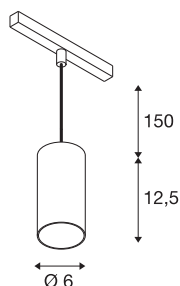

## NUMINOS® S 48V TRACK

DALI, pendelarmatuur, wit/ chroom, 16W, 1050lm, 4000K, CRI >90, 55°

Hoogwaardig minimalisme over de hele rail: de compacte pendelarmatuur van NUMINOS® straalt elegant en efficiënt op het 48V track railsysteem. Met hun heldere, cilindrische vormtaal kunt u ze ook in de meest veeleisende ontwerpsfeer inpassen. De lichtsterkte, lichtkleur (2700-K/3000K/4000K) en de halve verstrooiingshoek (20°/40°/55°) van de Dali-compatibele spots kunnen worden geselecteerd overeenkomstig de eisen van het project. De behuizing van aluminium is verkrijgbaar in zwart, wit en chroom. De CRI-waarde van meer dan 90 zorgt voor een natuurlijke kleurweergave. En via een railadapter is de pendelarmatuur ook even snel als eenvoudig geïnstalleerd.

## TECHNISCHE SPECIFICATIES

Art.nr.	1006848
Aantal verschillende lichtopeningen	1
IP-code	IP 20
Slagvastheidsklasse	IK 02
Slagvastheid	0.2 Joule
Montagebeschrijving	Rail,Rail plafond
Dimbaar	Ja
Dimtechniek	DALI 2
Primaire nominale spanning	48V
Secundaire stroom / spanning	350 mA
Veiligheidsklasse	III
Wattage	16 W
minimale omgevingstemperatuur	-20 °C
maximale omgevingstemperatuur	35 °C
Netwerk nominaal standby-vermogen	0.5 W
Lumen	1050 lm
Lichtkleurtemperatuur	3000 Kelvin
Stralingshoek	55 °
Kleur	wit
CRI	90
UGR ≤	22
LXXBXX gegevens	L80B50

### Accessoires

1004789	NUMINOS® S , Diffusor Honingraat
1004788	NUMINOS® S , Diffusor Frosted
1004787	NUMINOS® S , Diffusor Prisma
1004786	NUMINOS® S , Diffusor Ellips

Levensduur	50000 h
Risk Group	1
Hoogte	12.5 cm
Diameter	6 cm
Pendellengte	150 cm
Nettogewicht	0.358 kg
Brutogewicht	0.383 kg
BIG WHITE pagina	471