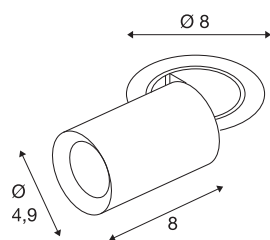

TECHNISCHE SPECIFICATIES

Art.nr.	1006867
Aantal verschillende lichtopeningen	1
Draai- of kantelbaar	rotary bar and tiltable
Montage	Inbouw
Montagebeschrijving	Plafond
Secundaire stroom / spanning	200 mA
Veiligheidsklasse	III
Wattage	7 W
minimale omgevingstemperatuur	-20 °C
maximale omgevingstemperatuur	40 °C
Lumen	640 lm
Lichtkleurtemperatuur	2700 Kelvin
Stralingshoek	20 °
Kleur	zwart
CRI	90
UGR ≤	16
LXXBXX gegevens	L80B50
Levensduur	50000 h
Risk Group	1
Lengte	8 cm
Diameter	4.9 cm
Nettogewicht	0.24 kg

Brutogewicht	0.257 kg
Vorm inbouwopening	rond
Inbouwdiepte	10 cm
Inbouwdiameter	6.8 cm
BIG WHITE pagina	92