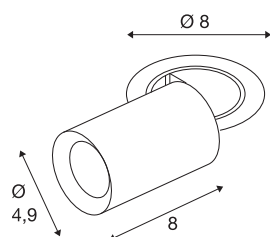

TECHNISCHE SPECIFICATIES

Art.nr.	1006868
Aantal verschillende lichtopeningen	1
Draai- of kantelbaar	rotary bar and tiltable
Montage	Inbouw
Montagebeschrijving	Plafond
Secundaire stroom / spanning	200 mA
Veiligheidsklasse	III
Wattage	7 W
minimale omgevingstemperatuur	-20 °C
maximale omgevingstemperatuur	40 °C
Lumen	670 lm
Lichtkleurtemperatuur	2700 Kelvin
Stralingshoek	20 °
Kleur	zwart
CRI	90
UGR ≤	16
LXXBXX gegevens	L80B50
Levensduur	50000 h
Risk Group	1
Lengte	8 cm
Diameter	4.9 cm
Nettogewicht	0.24 kg

Brutogewicht	0.257 kg
Vorm inbouwopening	rond
Inbouwdiepte	10 cm
Inbouwdiameter	6.8 cm
BIG WHITE pagina	92