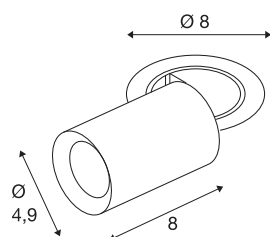

TECHNISCHE SPECIFICATIES

Art.nr.	1006869
Aantal verschillende lichtopeningen	1
Draai- of kantelbaar	rotary bar and tiltable
Montage	Inbouw
Montagebeschrijving	Plafond
Secundaire stroom / spanning	200 mA
Veiligheidsklasse	III
Wattage	7 W
minimale omgevingstemperatuur	-20 °C
maximale omgevingstemperatuur	40 °C
Lumen	670 lm
Lichtkleurtemperatuur	2700 Kelvin
Stralingshoek	20 °
Kleur	zwart
CRI	90
UGR ≤	16
LXXBXX gegevens	L80B50
Levensduur	50000 h
Risk Group	1
Lengte	8 cm
Diameter	4.9 cm
Nettogewicht	0.24 kg

Brutogewicht	0.257 kg
Vorm inbouwopening	rond
Inbouwdiepte	10 cm
Inbouwdiameter	6.8 cm
BIG WHITE pagina	92