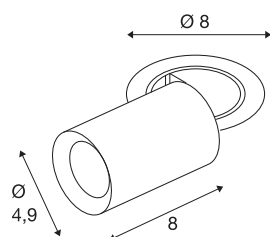

TECHNISCHE SPECIFICATIES

Art.nr.	1006870
Aantal verschillende lichtopeningen	1
Draai- of kantelbaar	rotary bar and tiltable
Montage	Inbouw
Montagebeschrijving	Plafond
Secundaire stroom / spanning	200 mA
Veiligheidsklasse	III
Wattage	7 W
minimale omgevingstemperatuur	-20 °C
maximale omgevingstemperatuur	40 °C
Lumen	620 lm
Lichtkleurtemperatuur	2700 Kelvin
Stralingshoek	40 °
Kleur	zwart
CRI	90
UGR ≤	22
LXXBXX gegevens	L80B50
Levensduur	50000 h
Risk Group	1
Lengte	8 cm
Diameter	4.9 cm
Nettogewicht	0.24 kg

Brutogewicht	0.257 kg
Vorm inbouwopening	rond
Inbouwdiepte	10 cm
Inbouwdiameter	6.8 cm
BIG WHITE pagina	92