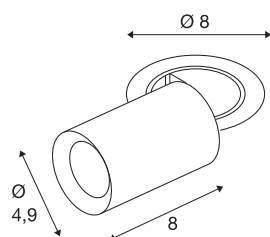

TECHNISCHE SPECIFICATIES

Art.nr.	1006871
Aantal verschillende lichtopeningen	1
Draai- of kantelbaar	rotary bar and tiltable
Montage	Inbouw
Montagebeschrijving	Plafond
Secundaire stroom / spanning	200 mA
Veiligheidsklasse	III
Wattage	7 W
minimale omgevingstemperatuur	-20 °C
maximale omgevingstemperatuur	40 °C
Lumen	650 lm
Lichtkleurtemperatuur	2700 Kelvin
Stralingshoek	40 °
Kleur	zwart
CRI	90
UGR ≤	22
LXXBXX gegevens	L80B50
Levensduur	50000 h
Risk Group	1
Lengte	8 cm
Diameter	4.9 cm
Nettogewicht	0.24 kg

Brutogewicht	0.257 kg
Vorm inbouwopening	rond
Inbouwdiepte	10 cm
Inbouwdiameter	6.8 cm
BIG WHITE pagina	92