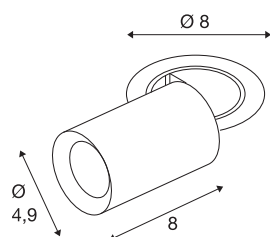

## TECHNISCHE SPECIFICATIES

Art.nr.	1006872
Aantal verschillende lichtopeningen	1
Draai- of kantelbaar	rotary bar and tiltable
Montage	Inbouw
Montagebeschrijving	Plafond
Secundaire stroom / spanning	200 mA
Veiligheidsklasse	III
Wattage	7 W
minimale omgevingstemperatuur	-20 °C
maximale omgevingstemperatuur	40 °C
Lumen	650 lm
Lichtkleurtemperatuur	2700 Kelvin
Stralingshoek	40 °
Kleur	zwart
CRI	90
UGR ≤	22
LXXBXX gegevens	L80B50
Levensduur	50000 h
Risk Group	1
Lengte	8 cm
Diameter	4.9 cm
Nettogewicht	0.24 kg

Brutogewicht	0.257 kg
Vorm inbouwopening	rond
Inbouwdiepte	10 cm
Inbouwdiameter	6.8 cm
BIG WHITE pagina	92