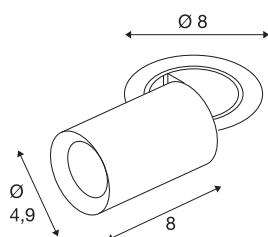

TECHNISCHE SPECIFICATIES

Art.nr.	1006873
Aantal verschillende lichtopeningen	1
Draai- of kantelbaar	rotary bar and tiltable
Montage	Inbouw
Montagebeschrijving	Plafond
Secundaire stroom / spanning	200 mA
Veiligheidsklasse	III
Wattage	7 W
minimale omgevingstemperatuur	-20 °C
maximale omgevingstemperatuur	40 °C
Lumen	640 lm
Lichtkleurtemperatuur	2700 Kelvin
Stralingshoek	55 °
Kleur	zwart
CRI	90
UGR ≤	25
LXXBXX gegevens	L80B50
Levensduur	50000 h
Risk Group	1
Lengte	8 cm
Diameter	4.9 cm
Nettogewicht	0.24 kg

Brutogewicht	0.257 kg
Vorm inbouwopening	rond
Inbouwdiepte	10 cm
Inbouwdiameter	6.8 cm
BIG WHITE pagina	92