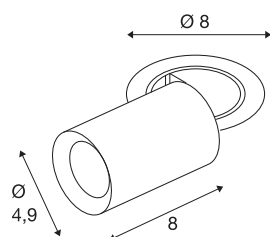

TECHNISCHE SPECIFICATIES

Art.nr.	1006874
Aantal verschillende lichtopeningen	1
Draai- of kantelbaar	rotary bar and tiltable
Montage	Inbouw
Montagebeschrijving	Plafond
Secundaire stroom / spanning	200 mA
Veiligheidsklasse	III
Wattage	7 W
minimale omgevingstemperatuur	-20 °C
maximale omgevingstemperatuur	40 °C
Lumen	670 lm
Lichtkleurtemperatuur	2700 Kelvin
Stralingshoek	55 °
Kleur	zwart
CRI	90
UGR ≤	25
LXXBXX gegevens	L80B50
Levensduur	50000 h
Risk Group	1
Lengte	8 cm
Diameter	4.9 cm
Nettogewicht	0.24 kg

Brutogewicht	0.257 kg
Vorm inbouwopening	rond
Inbouwdiepte	10 cm
Inbouwdiameter	6.8 cm
BIG WHITE pagina	92