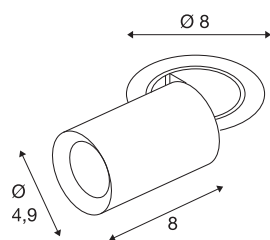

TECHNISCHE SPECIFICATIES

Art.nr.	1006875
Aantal verschillende lichtopeningen	1
Draai- of kantelbaar	rotary bar and tiltable
Montage	Inbouw
Montagebeschrijving	Plafond
Secundaire stroom / spanning	200 mA
Veiligheidsklasse	III
Wattage	7 W
minimale omgevingstemperatuur	-20 °C
maximale omgevingstemperatuur	40 °C
Lumen	670 lm
Lichtkleurtemperatuur	2700 Kelvin
Stralingshoek	55 °
Kleur	zwart
CRI	90
UGR ≤	25
LXXBXX gegevens	L80B50
Levensduur	50000 h
Risk Group	1
Lengte	8 cm
Diameter	4.9 cm
Nettogewicht	0.24 kg

Brutogewicht	0.257 kg
Vorm inbouwopening	rond
Inbouwdiepte	10 cm
Inbouwdiameter	6.8 cm
BIG WHITE pagina	92