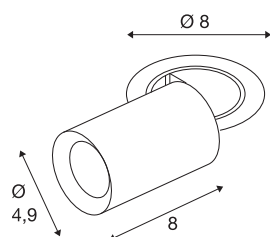

### TECHNISCHE SPECIFICATIES

Art.nr.	1006876
Aantal verschillende lichtopeningen	1
Draai- of kantelbaar	rotary bar and tiltable
Montage	Inbouw
Montagebeschrijving	Plafond
Secundaire stroom / spanning	200 mA
Veiligheidsklasse	III
Wattage	7 W
minimale omgevingstemperatuur	-20 °C
maximale omgevingstemperatuur	40 °C
Lumen	640 lm
Lichtkleurtemperatuur	2700 Kelvin
Stralingshoek	20 °
Kleur	wit
CRI	90
UGR ≤	16
LXXBXX gegevens	L80B50
Levensduur	50000 h
Risk Group	1
Lengte	8 cm
Diameter	4.9 cm
Nettogewicht	0.24 kg

Brutogewicht	0.257 kg
Vorm inbouwopening	rond
Inbouwdiepte	10 cm
Inbouwdiameter	6.8 cm
BIG WHITE pagina	92