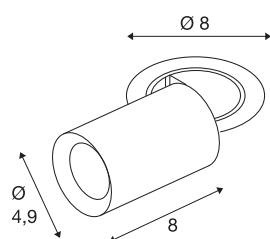

TECHNISCHE SPECIFICATIES

Art.nr.	1006877
Aantal verschillende lichtopeningen	1
Draai- of kantelbaar	rotary bar and tiltable
Montage	Inbouw
Montagebeschrijving	Plafond
Secundaire stroom / spanning	200 mA
Veiligheidsklasse	III
Wattage	7 W
minimale omgevingstemperatuur	-20 °C
maximale omgevingstemperatuur	40 °C
Lumen	670 lm
Lichtkleurtemperatuur	2700 Kelvin
Stralingshoek	20 °
Kleur	wit
CRI	90
UGR ≤	16
LXXBXX gegevens	L80B50
Levensduur	50000 h
Risk Group	1
Lengte	8 cm
Diameter	4.9 cm
Nettogewicht	0.24 kg

Brutogewicht	0.257 kg
Vorm inbouwopening	rond
Inbouwdiepte	10 cm
Inbouwdiameter	6.8 cm
BIG WHITE pagina	92