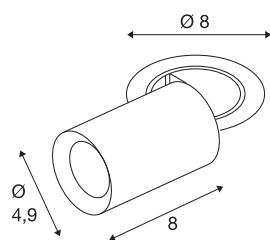

TECHNISCHE SPECIFICATIES

Art.nr.	1006878
Aantal verschillende lichtopeningen	1
Draai- of kantelbaar	rotary bar and tiltable
Montage	Inbouw
Montagebeschrijving	Plafond
Secundaire stroom / spanning	200 mA
Veiligheidsklasse	III
Wattage	7 W
minimale omgevingstemperatuur	-20 °C
maximale omgevingstemperatuur	40 °C
Lumen	670 lm
Lichtkleurtemperatuur	2700 Kelvin
Stralingshoek	20 °
Kleur	wit
CRI	90
UGR ≤	16
LXXBXX gegevens	L80B50
Levensduur	50000 h
Risk Group	1
Lengte	8 cm
Diameter	4.9 cm
Nettogewicht	0.24 kg

Brutogewicht	0.257 kg
Vorm inbouwopening	rond
Inbouwdiepte	10 cm
Inbouwdiameter	6.8 cm
BIG WHITE pagina	92