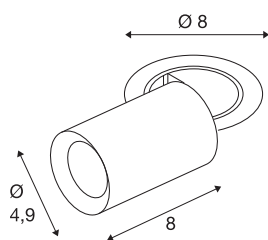

## TECHNISCHE SPECIFICATIES

Art.nr.	1006879
Aantal verschillende lichtopeningen	1
Draai- of kantelbaar	rotary bar and tiltable
Montage	Inbouw
Montagebeschrijving	Plafond
Secundaire stroom / spanning	200 mA
Veiligheidsklasse	III
Wattage	7 W
minimale omgevingstemperatuur	-20 °C
maximale omgevingstemperatuur	40 °C
Lumen	620 lm
Lichtkleurtemperatuur	2700 Kelvin
Stralingshoek	40 °
Kleur	wit
CRI	90
UGR ≤	22
LXXBXX gegevens	L80B50
Levensduur	50000 h
Risk Group	1
Lengte	8 cm
Diameter	4.9 cm
Nettogewicht	0.24 kg

Brutogewicht	0.257 kg
Vorm inbouwopening	rond
Inbouwdiepte	10 cm
Inbouwdiameter	6.8 cm
BIG WHITE pagina	92